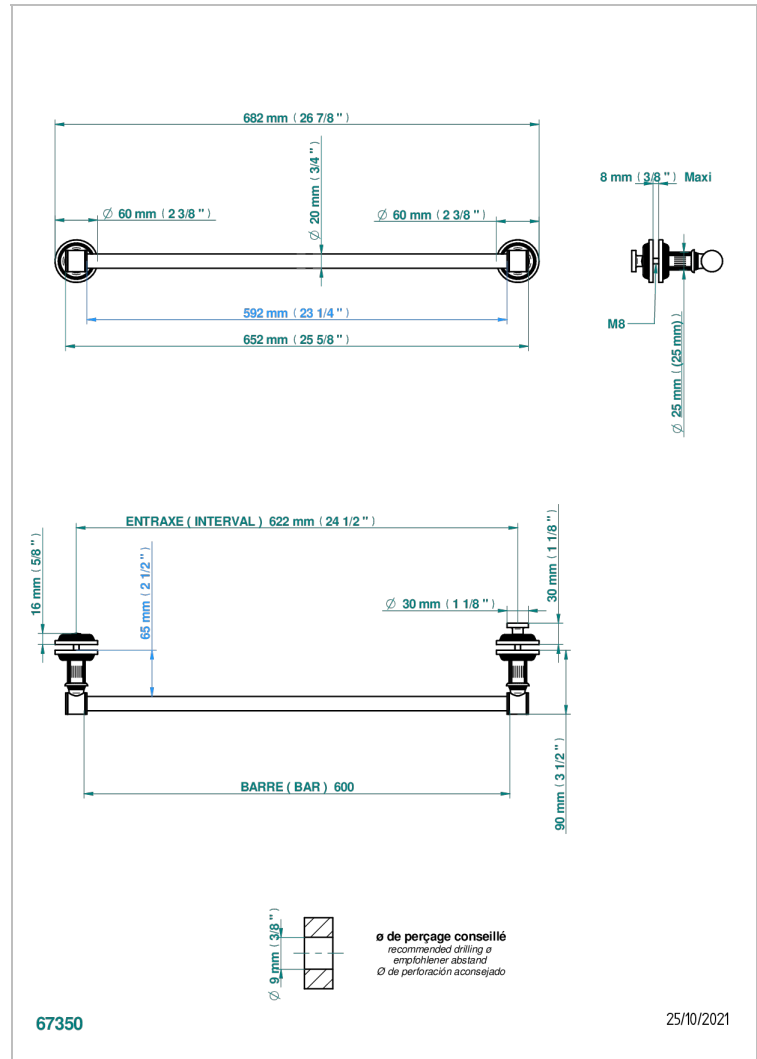

GRAND CENTRAL ONYX BLANC

U9R-514V2

THG[®]
PARIS

Porte-serviette 1 barre pour montage sur porte en verre avec bouton moyen modèle et rosace pleine

CARACTÉRISTIQUES

- Grand Central Onyx blanc
- Porte-serviette 1 barre pour montage sur porte en verre avec bouton moyen modèle et rosace pleine