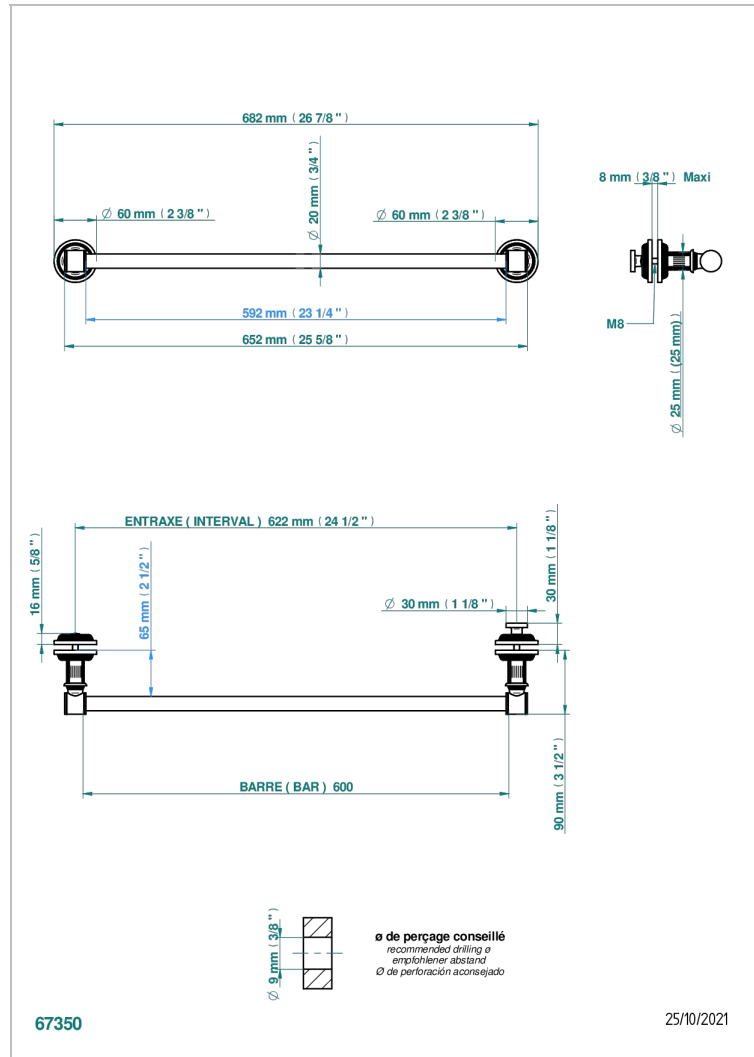

GRAND CENTRAL ONYX BLANC

U9R-514V2

THG[®]
PARIS

Porte-serviette 1 barre pour montage sur porte en verre avec bouton moyen modèle et rosace pleine

CARACTÉRISTIQUES

- Grand Central Onyx blanc
- Porte-serviette 1 barre pour montage sur porte en verre avec bouton moyen modèle et rosace pleine