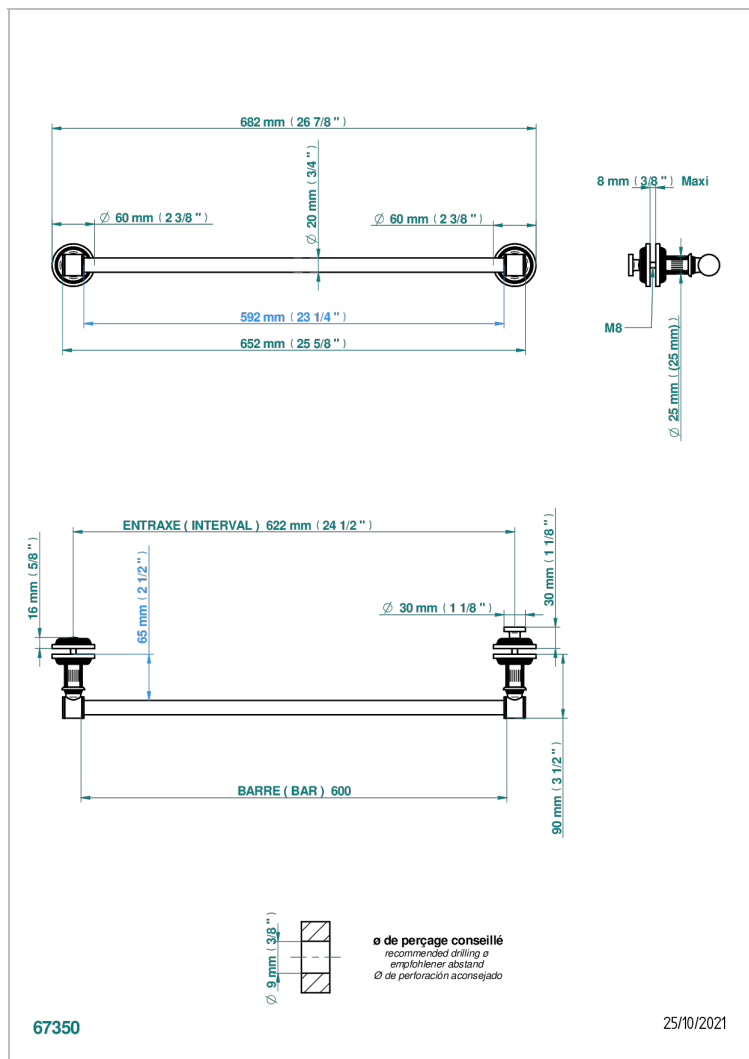

# GRAND CENTRAL С РУЧКАМИ-КРЕСТИКАМИ С БЕЛЫМ ОНИКСОМ

THG®  
PARIS

U9R-514V2

Держатель для полотенец в комплекте с перекладиной 700 мм для установки на стеклянные двери с ручкой большого размера и фланцем

## ХАРАКТЕРИСТИКИ

- Grand central с ручками-крестиками с белым ониксом
- Держатель для полотенец в комплекте с перекладиной 700 мм для установки на стеклянные двери с ручкой большого размера и фланцем