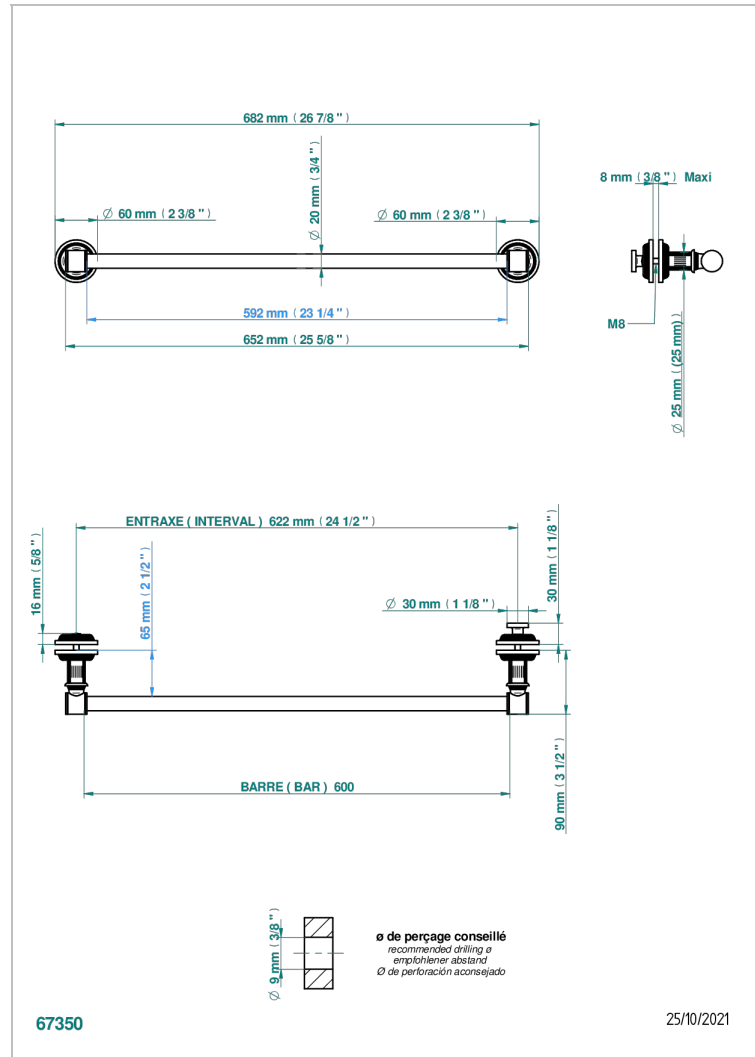

# GRAND CENTRAL ONYX BLANC

U9R-514V2

THG<sup>®</sup>  
PARIS

Porte-serviette 1 barre pour montage sur porte en verre avec bouton moyen modèle et rosace pleine

## CARACTÉRISTIQUES

- Grand Central Onyx blanc
- Porte-serviette 1 barre pour montage sur porte en verre avec bouton moyen modèle et rosace pleine