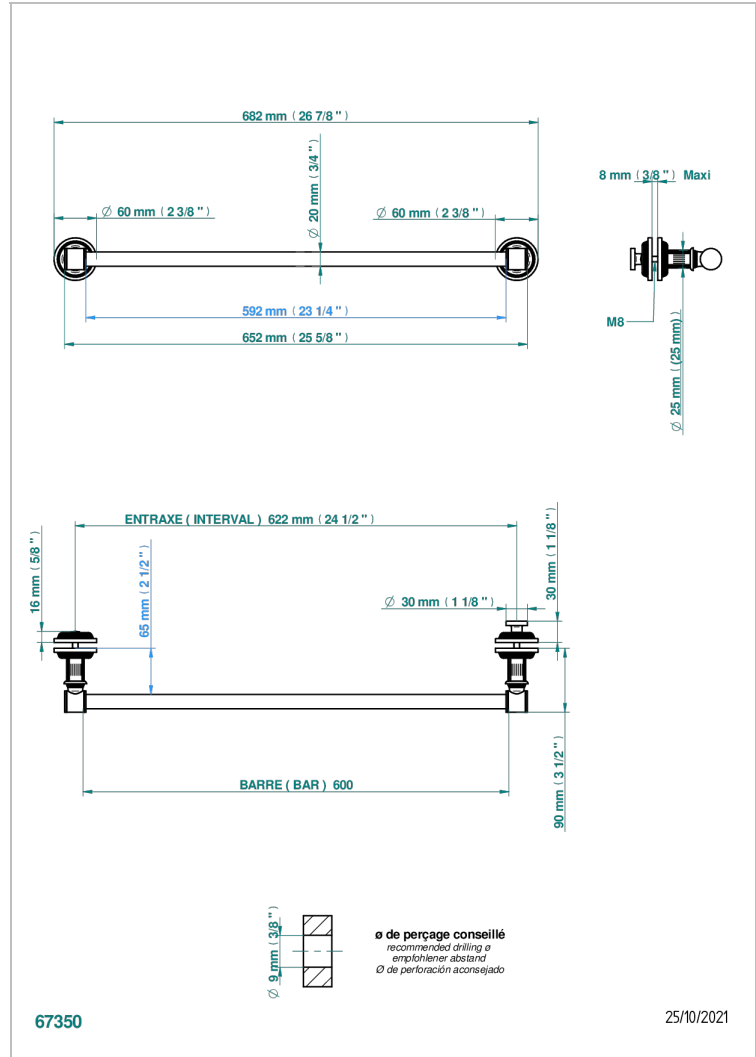

GRAND CENTRAL ONYX NOIR A MANETTES

U9N-514V2

Porte-serviette 1 barre pour montage sur porte en verre avec bouton moyen modèle et rosace pleine

CARACTÉRISTIQUES

- Grand Central Onyx noir à manettes
- Porte-serviette 1 barre pour montage sur porte en verre avec bouton moyen modèle et rosace pleine