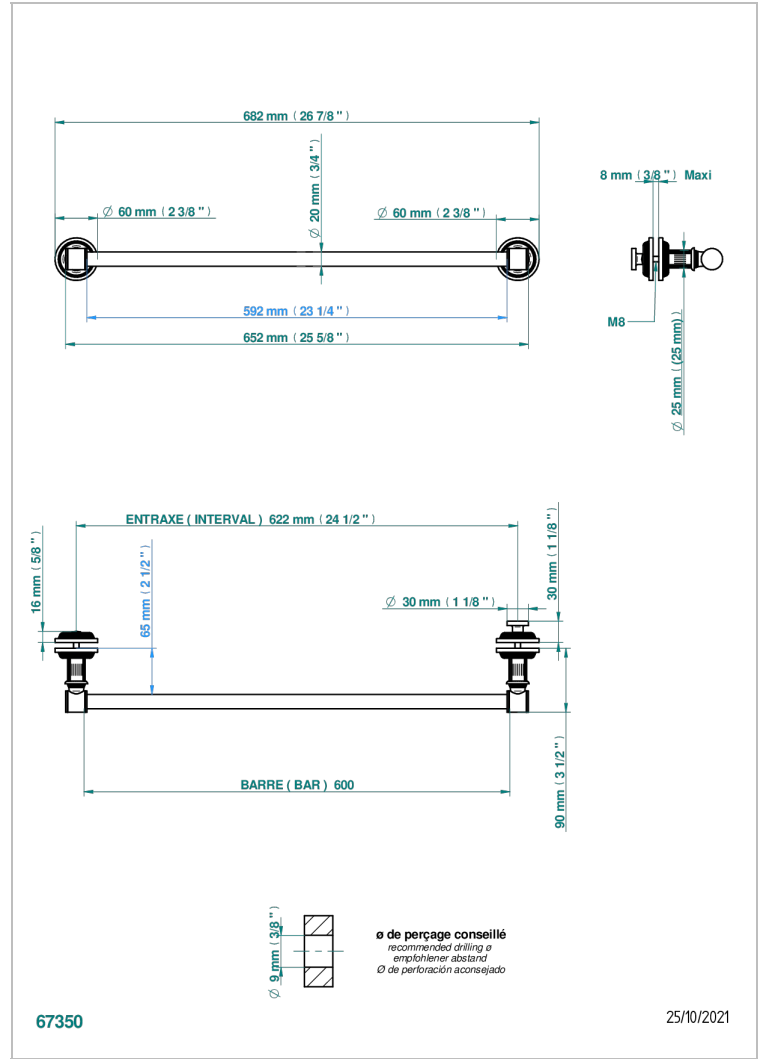

GRAND CENTRAL ONYX NOIR

U9M-514V2

THG®
PARIS

Porte-serviette 1 barre pour montage sur porte en verre avec bouton moyen modèle et rosace pleine

CARACTÉRISTIQUES

- Grand Central Onyx noir
- Porte-serviette 1 barre pour montage sur porte en verre avec bouton moyen modèle et rosace pleine