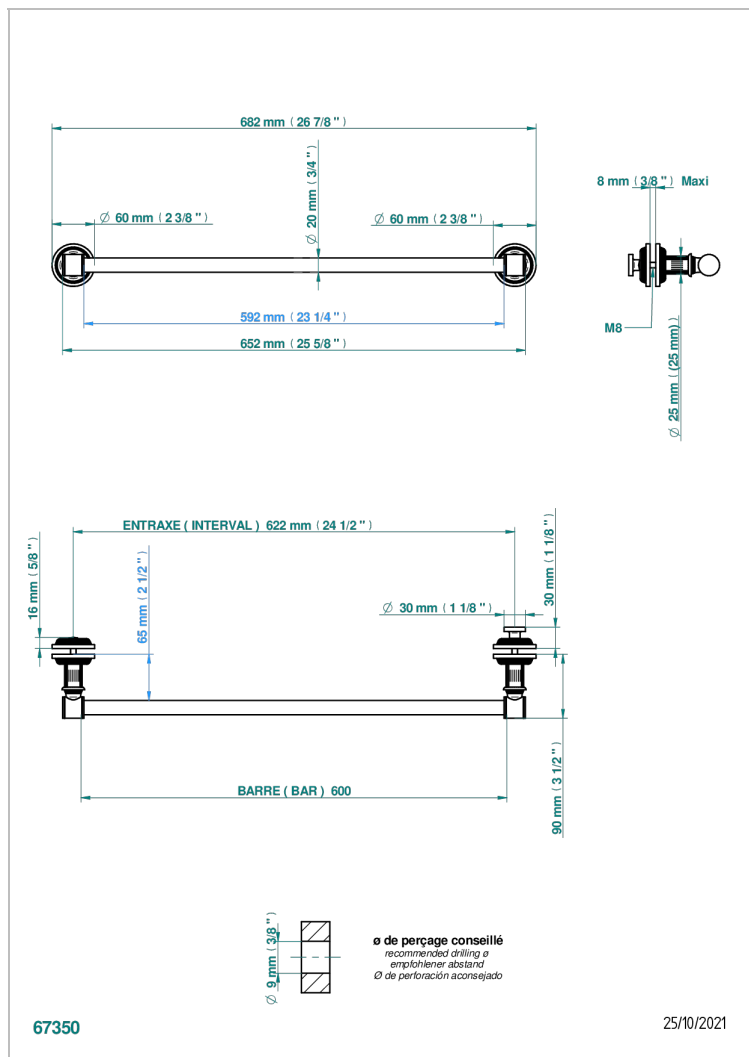

GRAND CENTRAL С РУЧКАМИ-КРЕСТИКАМИ С ЧЕРНЫМ ОНИКСОМ

U9M-514V2

Держатель для полотенец в комплекте с перекладиной 700 мм для установки на стеклянные двери с ручкой большого размера и фланцем

ХАРАКТЕРИСТИКИ

- Grand central с ручками-крестиками с чёрным ониксом
- Держатель для полотенец в комплекте с перекладиной 700 мм для установки на стеклянные двери с ручкой большого размера и фланцем

ДОСТУПНЫЕ ВАРИАНТЫ ПОКРЫТИЙ