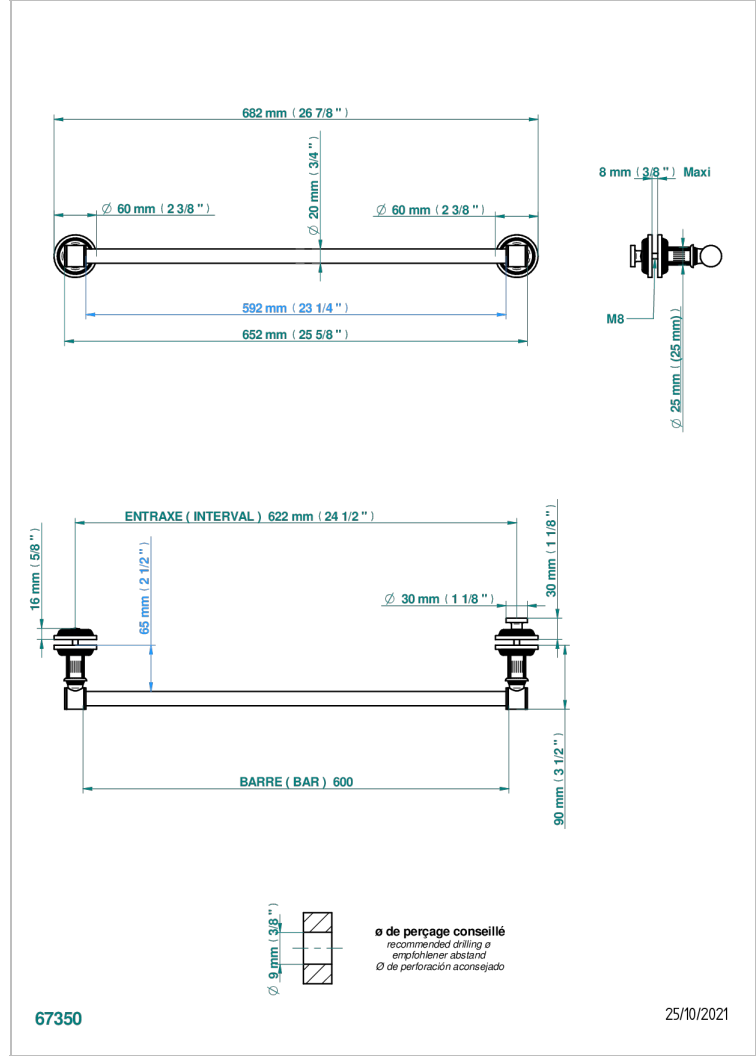

GRAND CENTRAL ONYX NOIR

U9M-514V2

THG[®]
PARIS

Porte-serviette 1 barre pour montage sur porte en verre avec bouton moyen modèle et rosace pleine

CARACTÉRISTIQUES

- Grand Central Onyx noir
- Porte-serviette 1 barre pour montage sur porte en verre avec bouton moyen modèle et rosace pleine