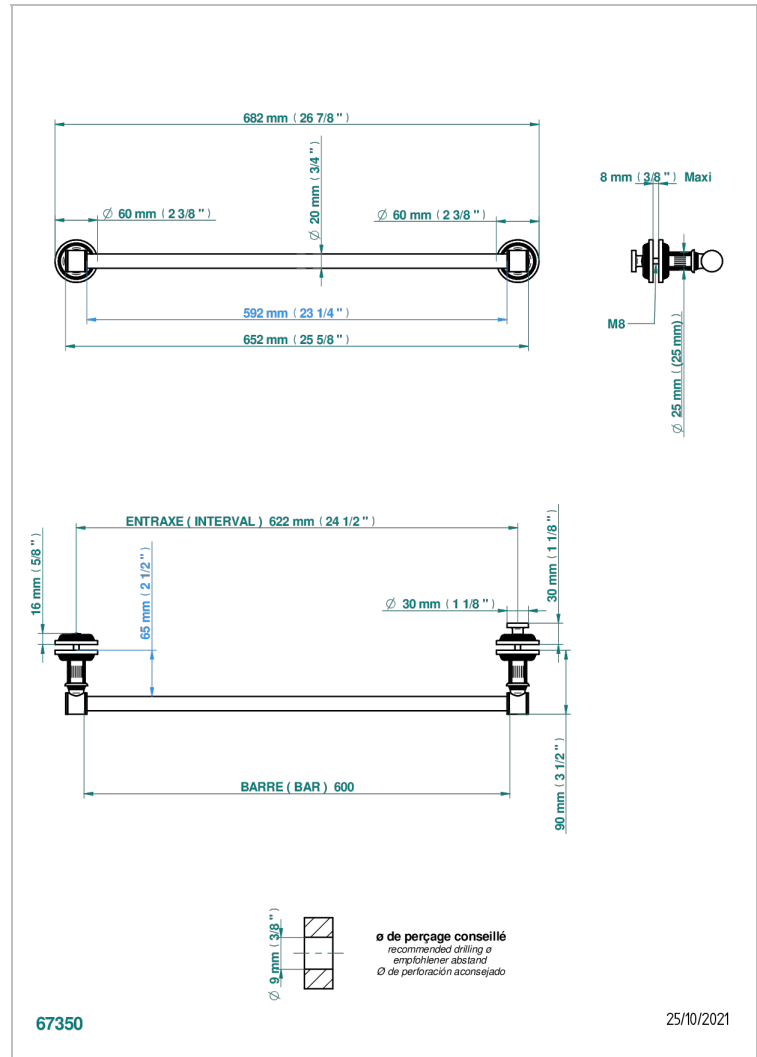

GRAND CENTRAL METAL A MANETTES

U9L-514V2

THG[®]
PARIS

Porte-serviette 1 barre pour montage sur porte en verre avec bouton moyen modèle et rosace pleine

CARACTÉRISTIQUES

- Grand Central Métal à manettes
- Porte-serviette 1 barre pour montage sur porte en verre avec bouton moyen modèle et rosace pleine