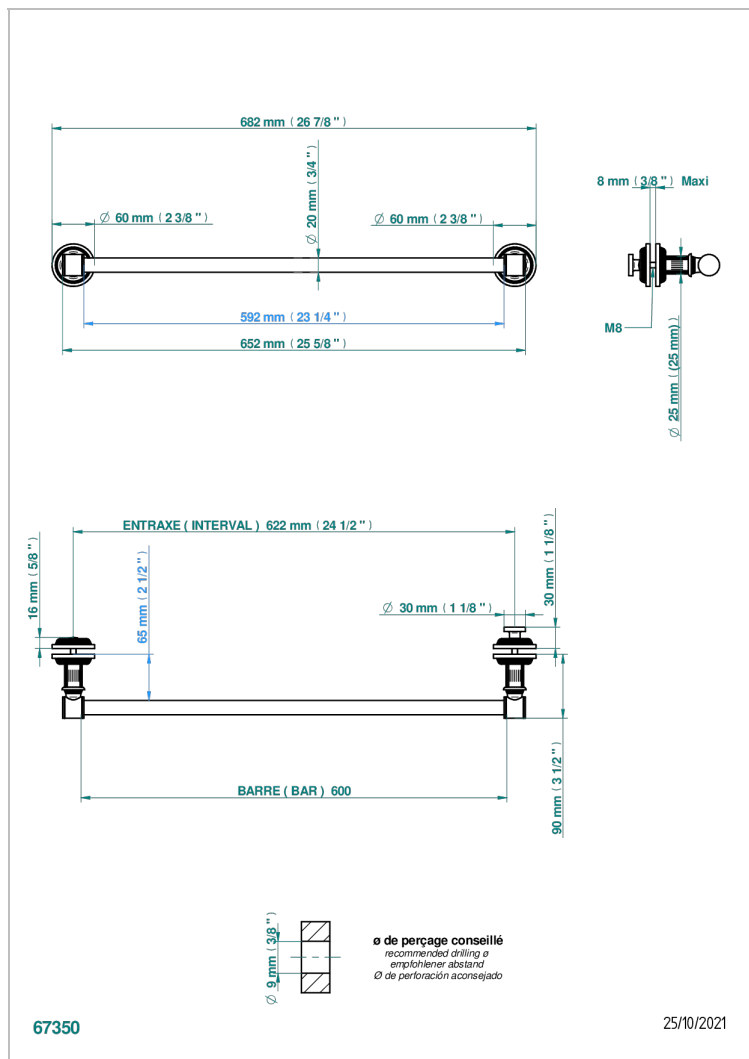

GRAND CENTRAL С МЕТАЛЛИЧЕСКИМИ РУЧКАМИ-РУКОЯТКАМИ

U9L-514V2

Держатель для полотенец в комплекте с перекладиной 700 мм для установки на стеклянные двери с ручкой большого размера и фланцем

ХАРАКТЕРИСТИКИ

- Grand central с металлическими ручками-рукоятками
- Держатель для полотенец в комплекте с перекладиной 700 мм для установки на стеклянные двери с ручкой большого размера и фланцем