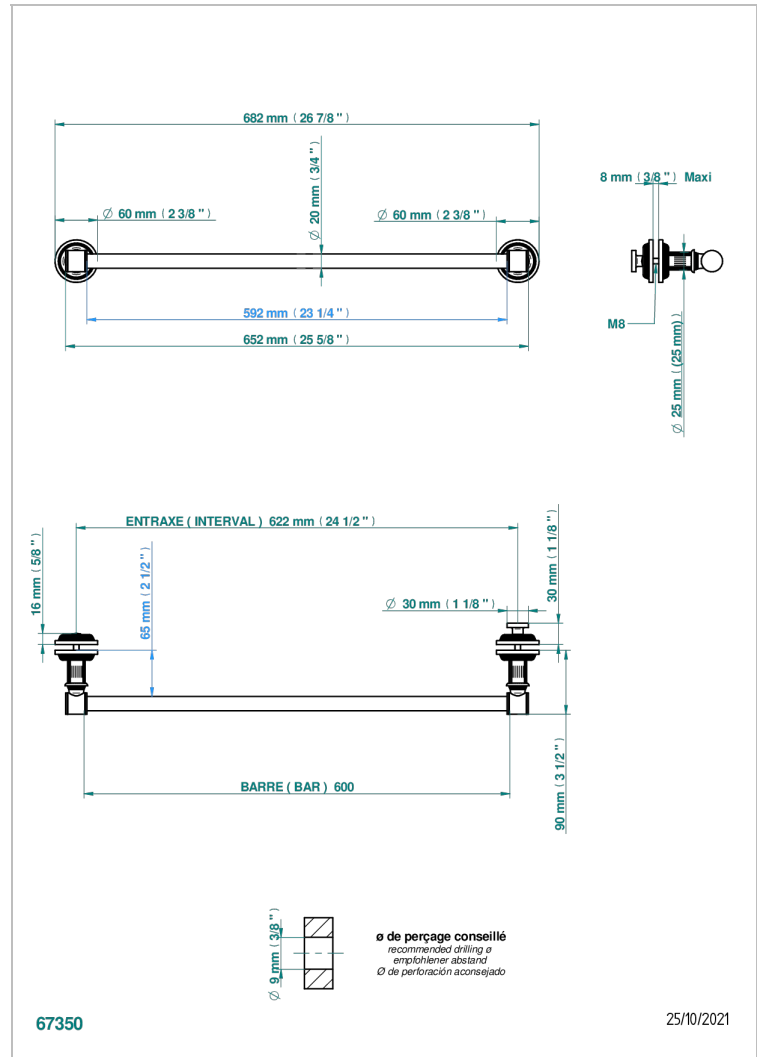

# GRAND CENTRAL METAL A MANETTES

U9L-514V2

THG<sup>®</sup>  
PARIS

Porte-serviette 1 barre pour montage sur porte en verre avec bouton moyen modèle et rosace pleine

## CARACTÉRISTIQUES

- Grand Central Métal à manettes
- Porte-serviette 1 barre pour montage sur porte en verre avec bouton moyen modèle et rosace pleine