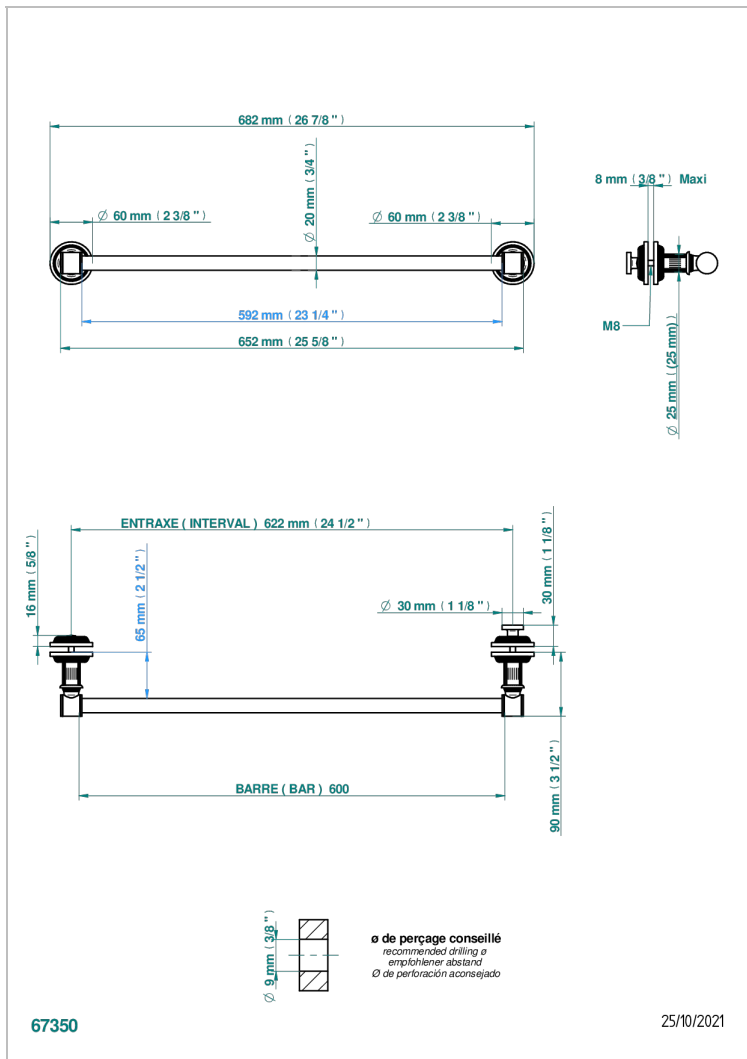

GRAND CENTRAL METAL WITH LEVER

U9L-514V2

THG[®]
PARIS

毛巾架，含一根700厘米长可裁剪杆，以便安装在玻璃门上，带中号按钮和圆形壁罩

特色

- Grand central Metal with lever
- 毛巾架，含一根700厘米长可裁剪杆，以便安装在玻璃门上，带中号按钮和圆形壁罩

可选饰面

Black ceram - D30
Blush PVD - H62
Graphite PVD - H64
Matt Umber PVD - H67
Matt blush PVD - H60
Matt graphite PVD - H65