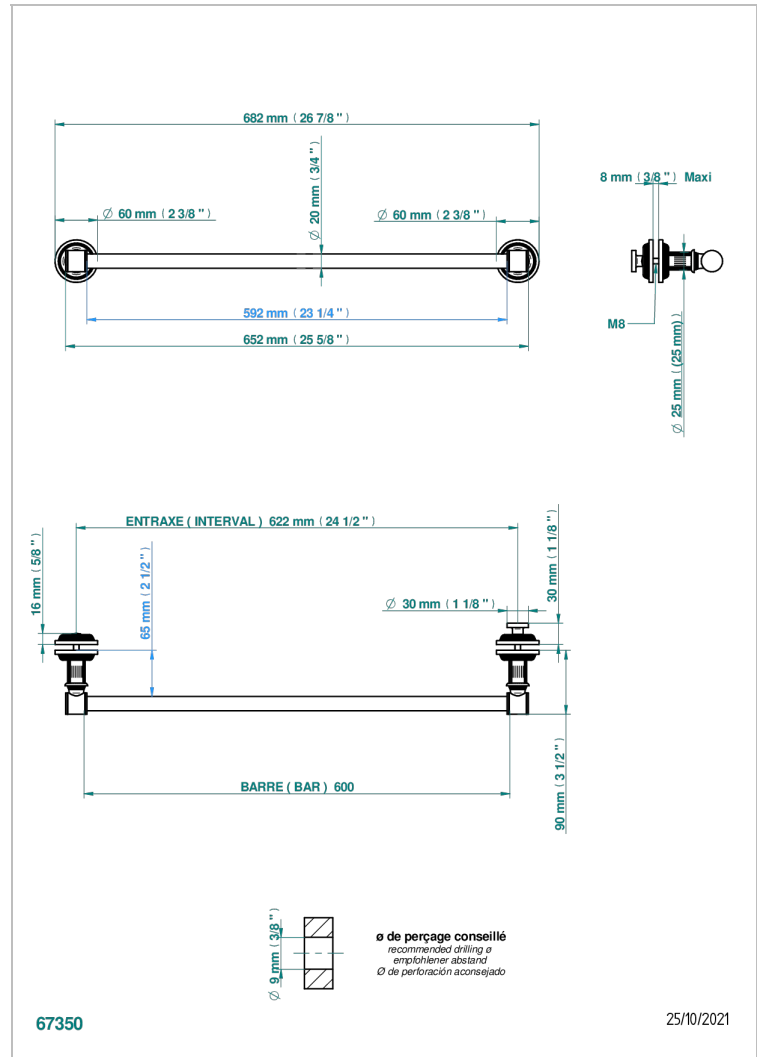

Porte-serviette 1 barre pour montage sur porte en verre avec bouton moyen modèle et rosace pleine

CARACTÉRISTIQUES

- Grand Central Métal
- Porte-serviette 1 barre pour montage sur porte en verre avec bouton moyen modèle et rosace pleine