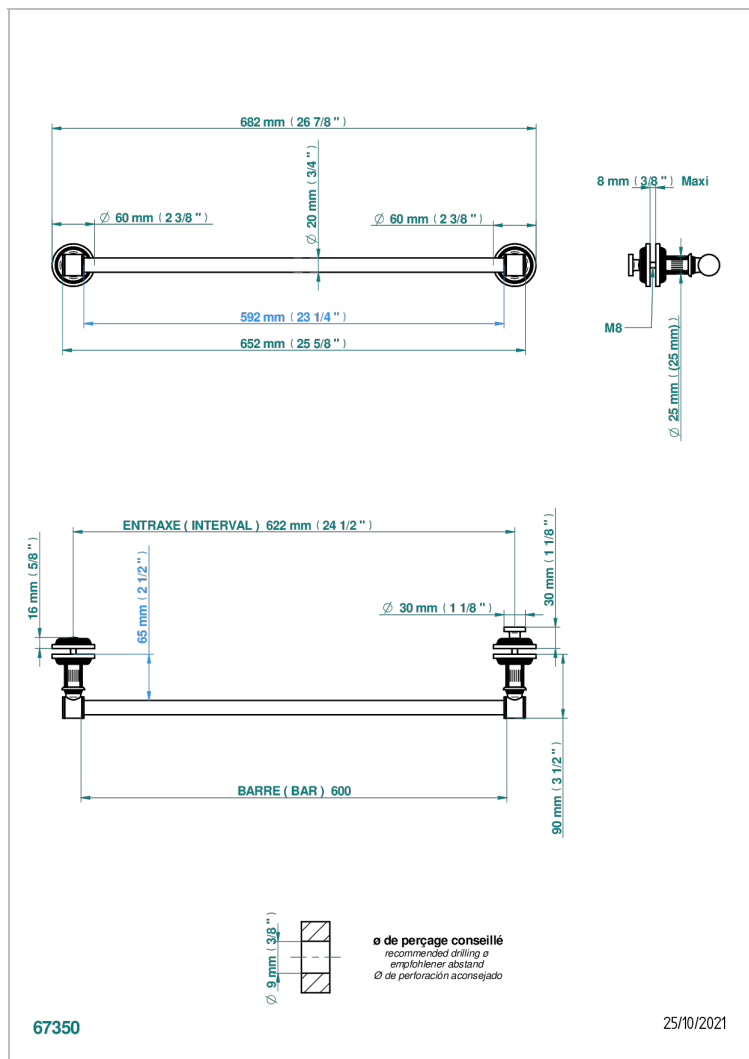

GRAND CENTRAL С МЕТАЛЛИЧЕСКИМИ РУЧКАМИ-КРЕСТИКАМИ

U9K-514V2

Держатель для полотенец в комплекте с перекладиной 700 мм для установки на стеклянные двери с ручкой большого размера и фланцем

ХАРАКТЕРИСТИКИ

- Grand central с металлическими ручками-крестиками
- Держатель для полотенец в комплекте с перекладиной 700 мм для установки на стеклянные двери с ручкой большого размера и фланцем