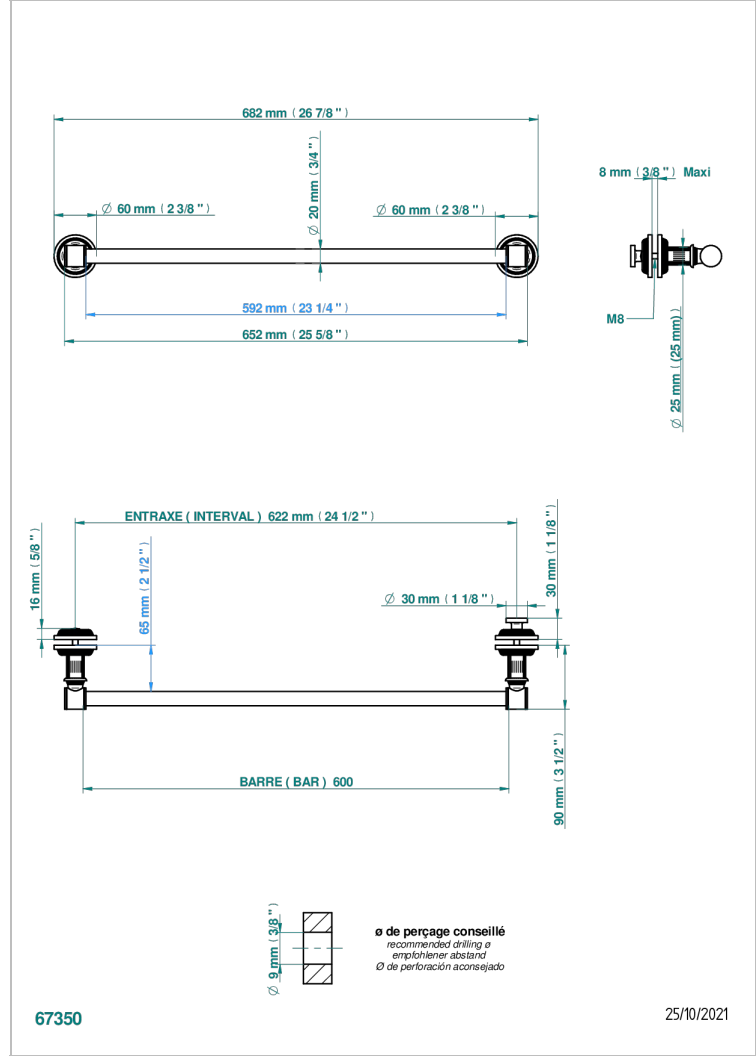

GRAND CENTRAL METAL

U9K-514V2

THG[®]
PARIS

Porte-serviette 1 barre pour montage sur porte en verre avec bouton moyen modèle et rosace pleine

CARACTÉRISTIQUES

- Grand Central Métal
- Porte-serviette 1 barre pour montage sur porte en verre avec bouton moyen modèle et rosace pleine