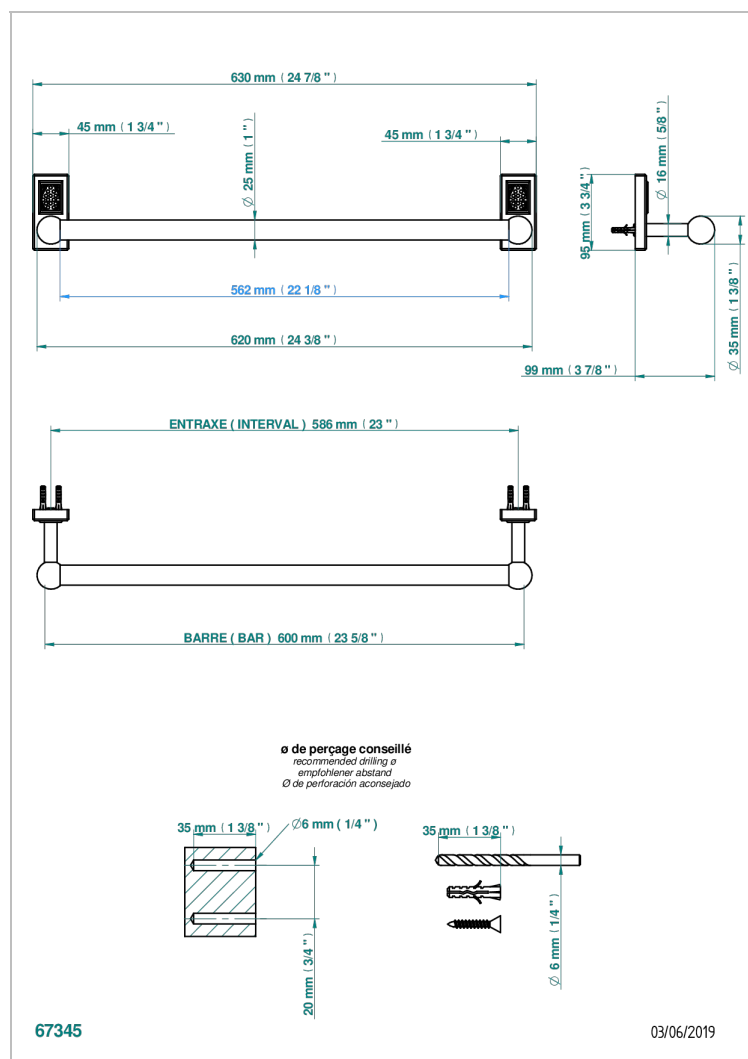

METROPOLIS CRISTAL NOIR A MANETTES

A2M-526/60

Porte-drap de bain 1 barre fixe Ø25 mm long. 600 mm

CARACTÉRISTIQUES

- Métropolis Cristal noir à manettes
- Porte-drap de bain 1 barre fixe Ø25 mm long. 600 mm

Vieux nickel - H28