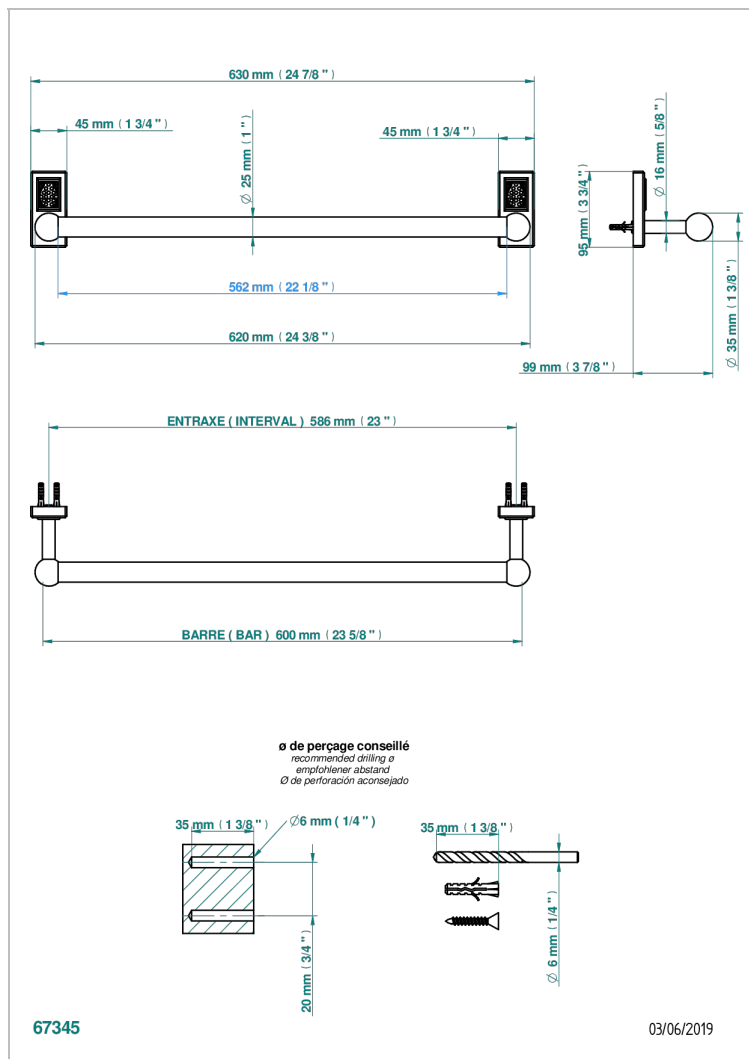

METROPOLIS CRISTAL NEGRO CON MANETAS

A2M-526/60

Bath towel holder, length: 600 mm

CARACTERÍSTICAS

- Métropolis cristal negro con manetas
- Bath towel holder, length: 600 mm

ACABADOS DISPONIBLES

Cerámica negra mate - D30
Cromo - A02
Cromo / dorado - G02
Cromo mate - C02
Dorado - F01
Dorado mate - F07