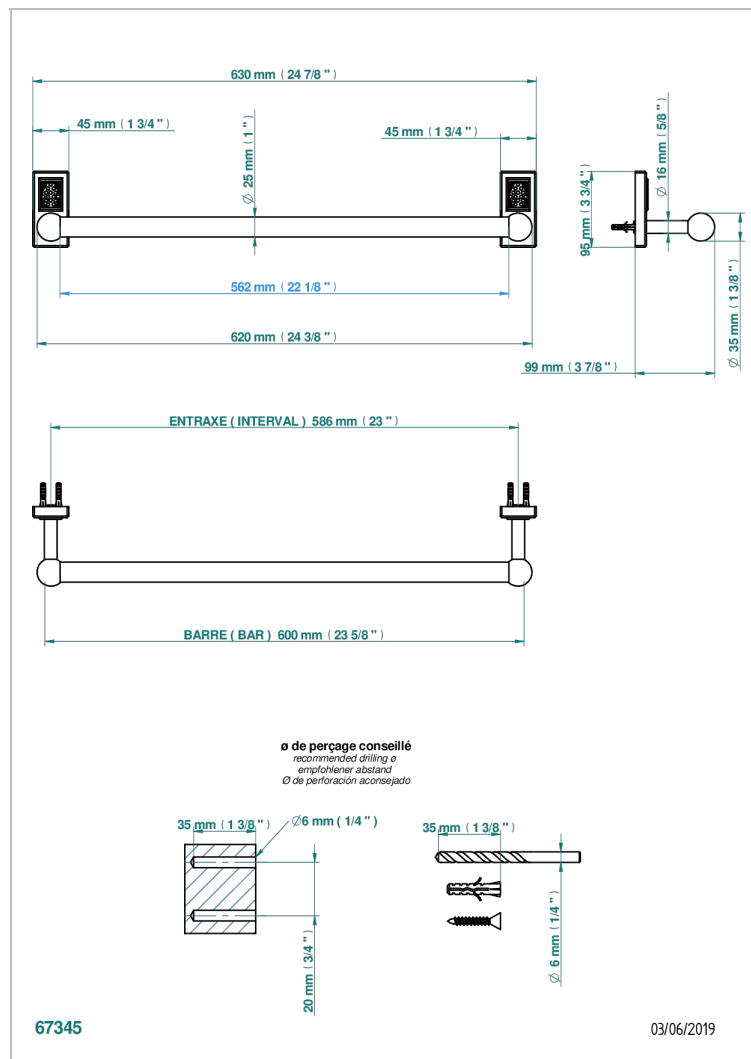

# METROPOLIS CRISTAL NOIR A MANETTES

A2M-526/60

Porte-drap de bain 1 barre fixe Ø25 mm long. 600 mm

## CARACTÉRISTIQUES

- Métropolis Cristal noir à manettes
- Porte-drap de bain 1 barre fixe Ø25 mm long. 600 mm