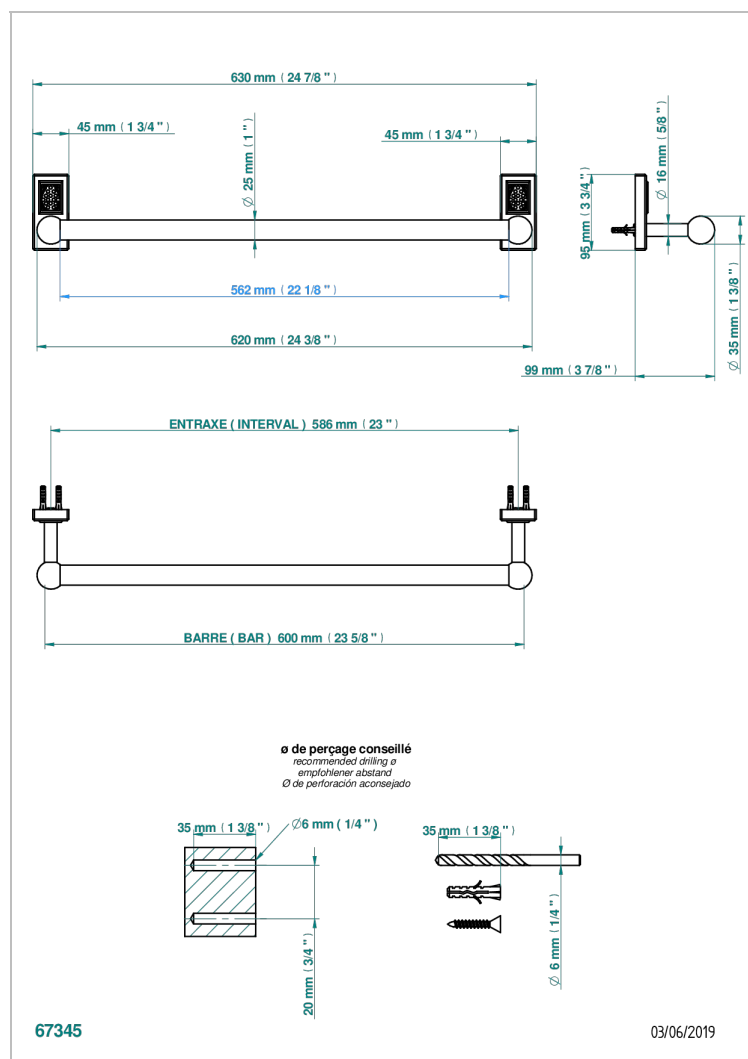

# METROPOLIS CRISTAL NOIR A MANETTES

A2M-526/60

Porte-drap de bain 1 barre fixe Ø25 mm long. 600 mm

## CARACTÉRISTIQUES

- Métropolis Cristal noir à manettes
- Porte-drap de bain 1 barre fixe Ø25 mm long. 600 mm

Vieux nickel - H28