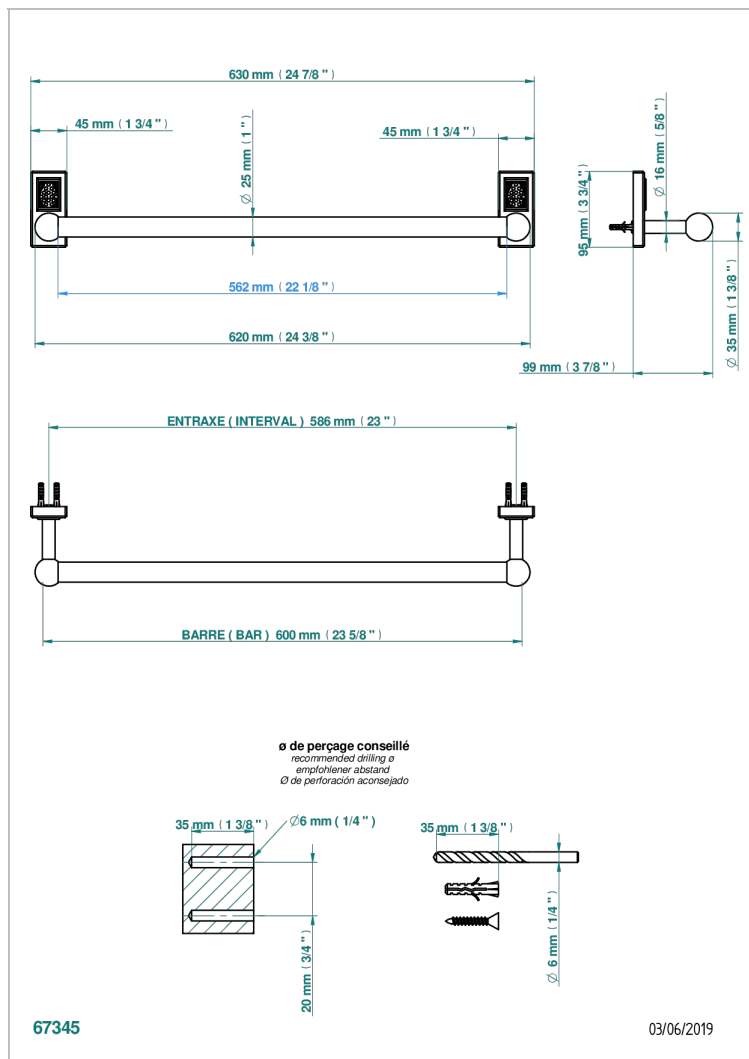

# METROPOLIS CRISTAL NEGRO CON MANETAS

A2M-526/60

Bath towel holder, length: 600 mm

## CARACTERÍSTICAS

- Métropolis cristal negro con manetas
- Bath towel holder, length: 600 mm