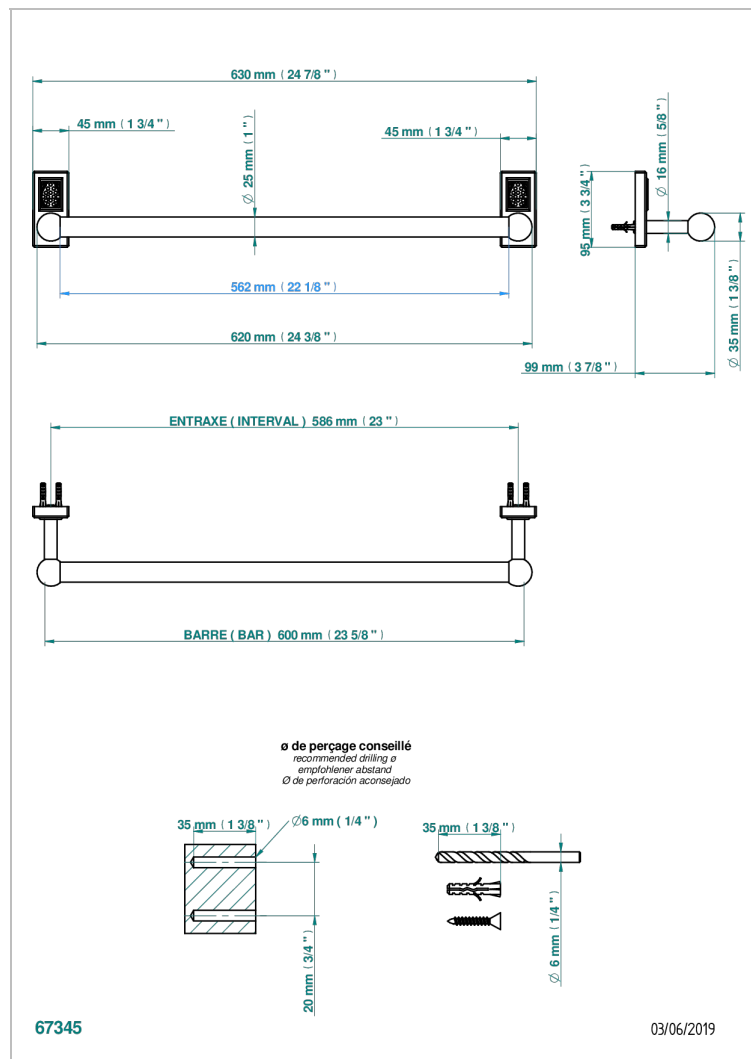

METROPOLIS CRISTAL NOIR A MANETTES

A2M-526/60

Porte-drap de bain 1 barre fixe Ø25 mm long. 600 mm

CARACTÉRISTIQUES

- Métropolis Cristal noir à manettes
- Porte-drap de bain 1 barre fixe Ø25 mm long. 600 mm

Vieux nickel - H28