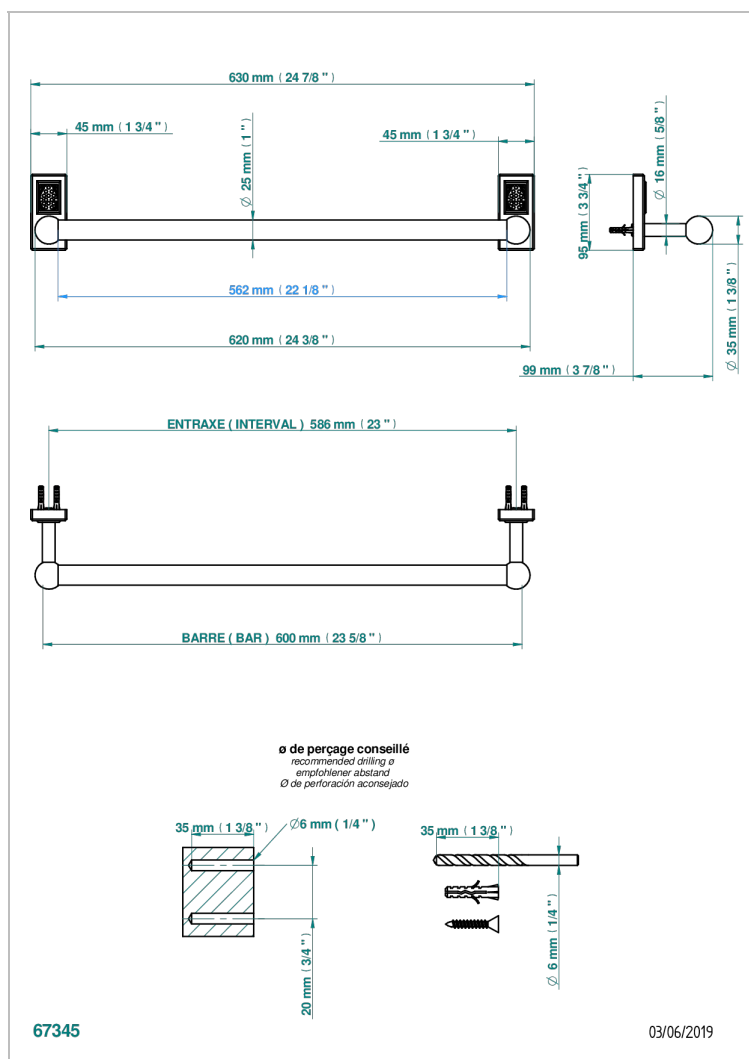

METROPOLIS CRISTAL NEGRO CON MANETAS

A2M-526/60

Bath towel holder, length: 600 mm

CARACTERÍSTICAS

- Métropolis cristal negro con manetas
- Bath towel holder, length: 600 mm

ACABADOS DISPONIBLES

Cerámica negra mate - D30
Cromo - A02
Cromo / dorado - G02
Cromo mate - C02
Dorado - F01
Dorado mate - F07