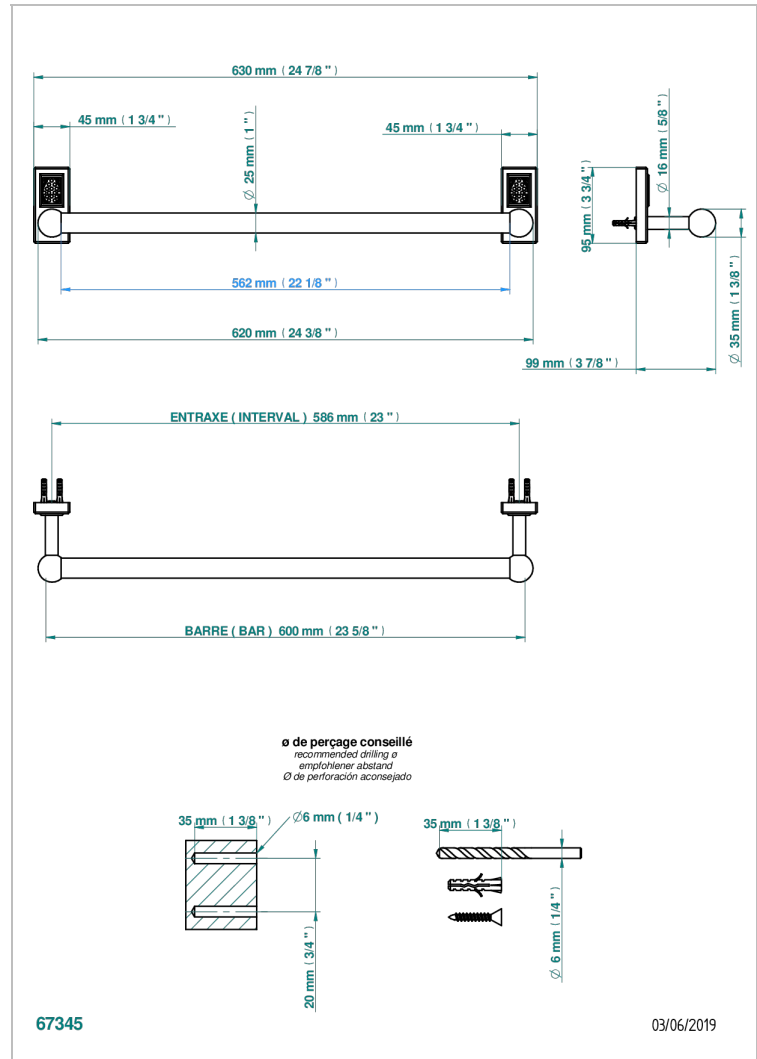

# METROPOLIS BLACK CRYSTAL WITH LEVER

A2M-526/60

单杆固定浴巾架 直径25毫米 长600毫米

## 特色

- Métropolis Black crystal with lever
- 单杆固定浴巾架 直径25毫米 长600毫米