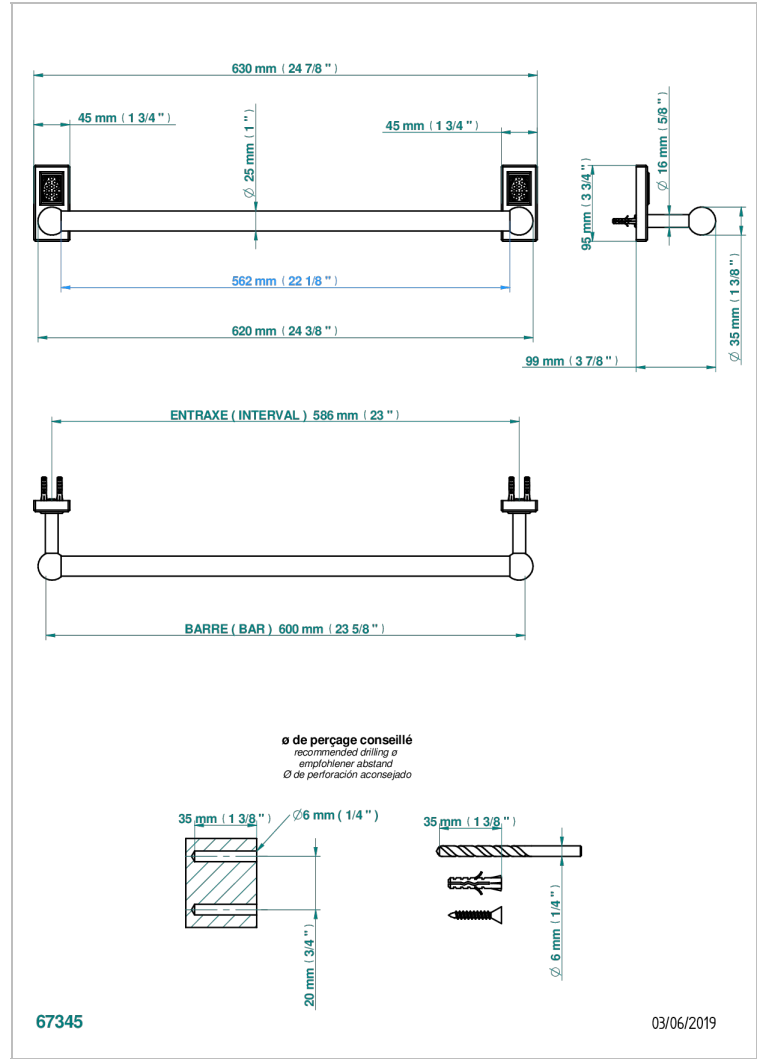

METROPOLIS CRISTAL NOIR

A2L-526/60

Porte-drap de bain 1 barre fixe Ø25 mm long. 600 mm

CARACTÉRISTIQUES

- Métropolis Cristal noir
- Porte-drap de bain 1 barre fixe Ø25 mm long. 600 mm

FINITIONS DISPONIBLES

Vieux nickel - H28