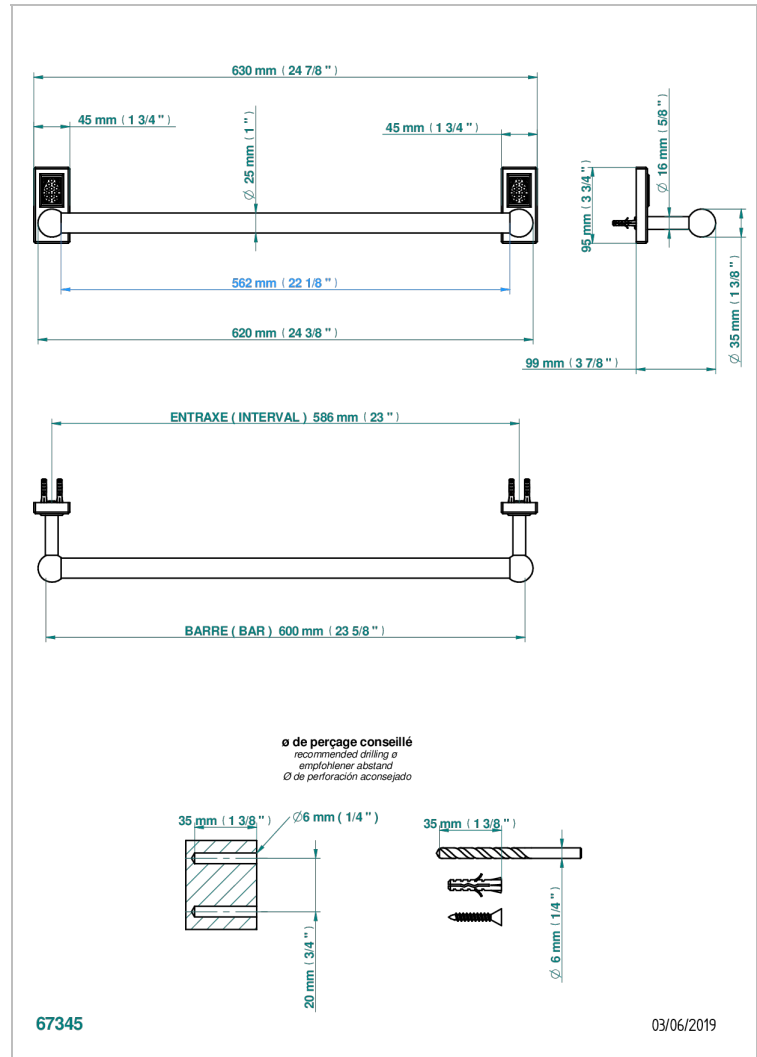

METROPOLIS CRISTAL NEGRO

A2L-526/60

Bath towel holder, length: 600 mm

THG[®]
PARIS

CARACTERÍSTICAS

- Métropolis cristal negro
- Bath towel holder, length: 600 mm

ACABADOS DISPONIBLES

Cerámica negra mate - D30
Cromo - A02
Cromo / dorado - G02
Cromo mate - C02
Dorado - F01
Dorado mate - F07