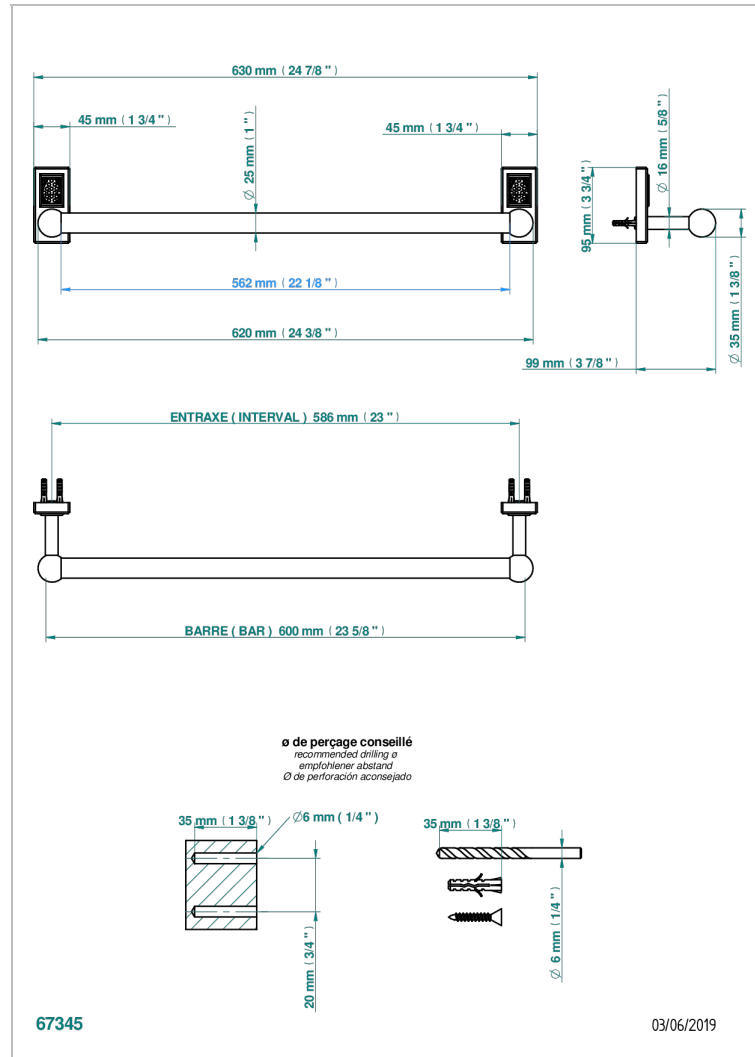

# METROPOLIS BLACK CRYSTAL

A2L-526/60

Towel bar, 24" long

## CHARACTERISTIC

- Métropolis Black crystal
- Towel bar, 24" long