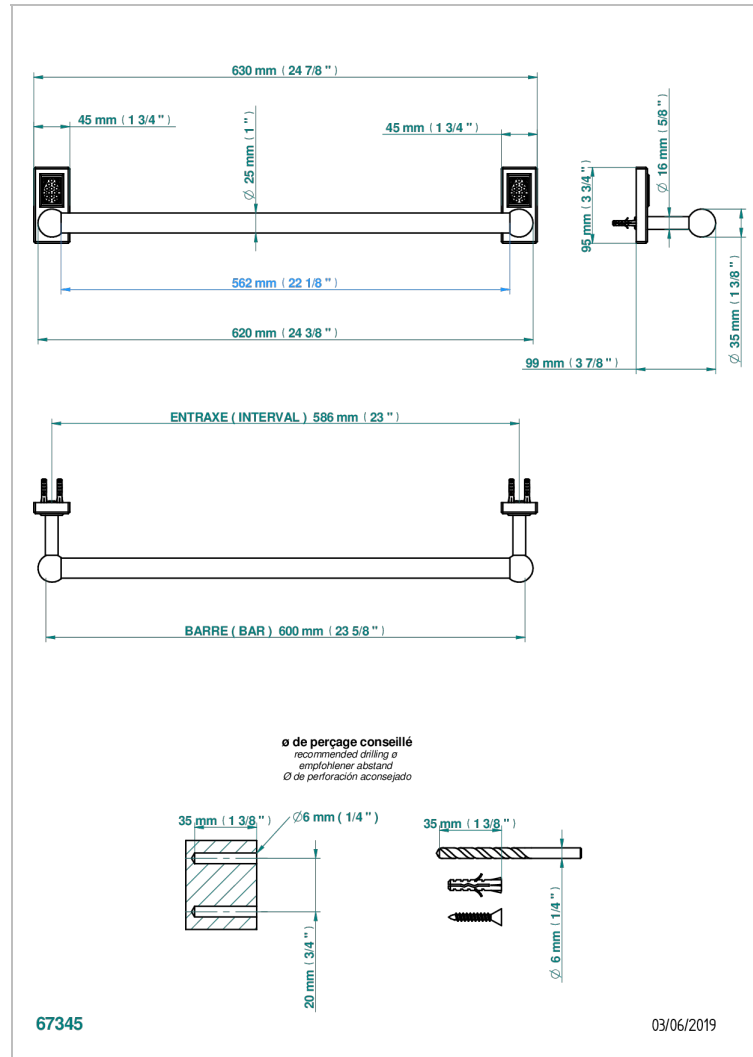

METROPOLIS CRISTAL NOIR

A2L-526/60

Porte-drap de bain 1 barre fixe Ø25 mm long. 600 mm

CARACTÉRISTIQUES

- Métropolis Cristal noir
- Porte-drap de bain 1 barre fixe Ø25 mm long. 600 mm

FINITIONS DISPONIBLES

Vieux nickel - H28