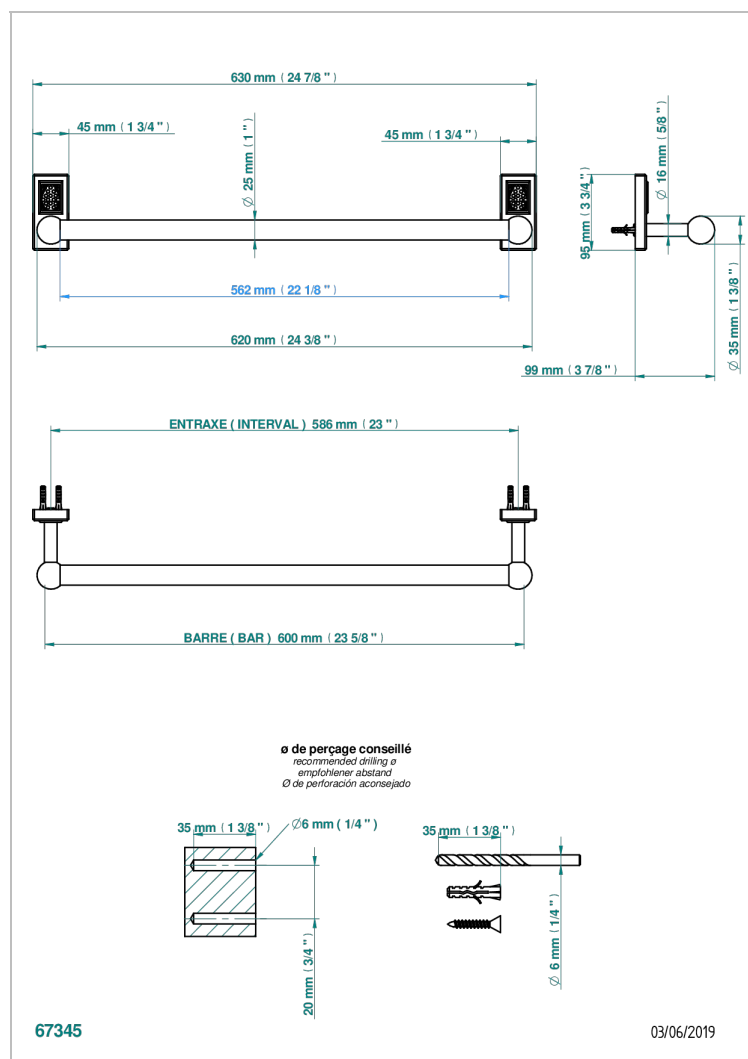

METROPOLIS, KRISTALL SCHWARZ

A2L-526/60

Badetuchstange Länge 600 mm

THG[®]
PARIS

EIGENSCHAFTEN

- Métropolis, Kristall schwarz
- Badetuchstange Länge 600 mm

VERFÜGBARE OBERFLÄCHEN

Altnickel - H28
Blassgold - F30
Blassgold matt unlackiert - F31
Chrom - A02
Chrom / gold - G02
Chrom matt - C02