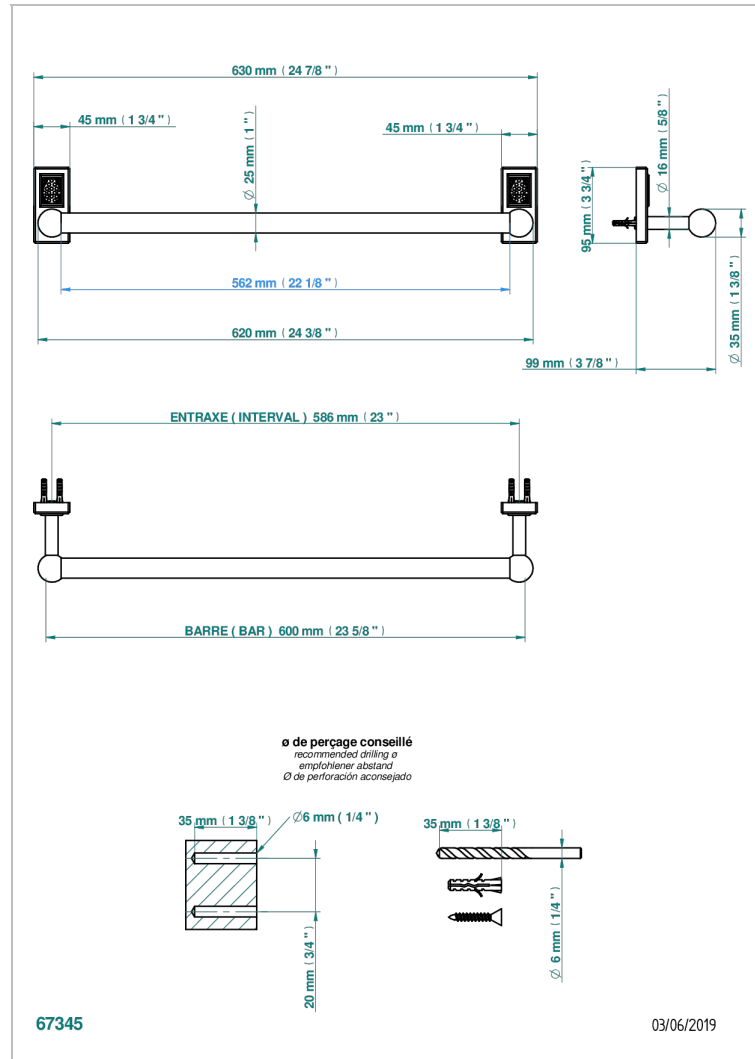

METROPOLIS CRISTAL NOIR

A2L-526/60

Porte-drap de bain 1 barre fixe Ø25 mm long. 600 mm

CARACTÉRISTIQUES

- Métropolis Cristal noir
- Porte-drap de bain 1 barre fixe Ø25 mm long. 600 mm

FINITIONS DISPONIBLES

Vieux nickel - H28