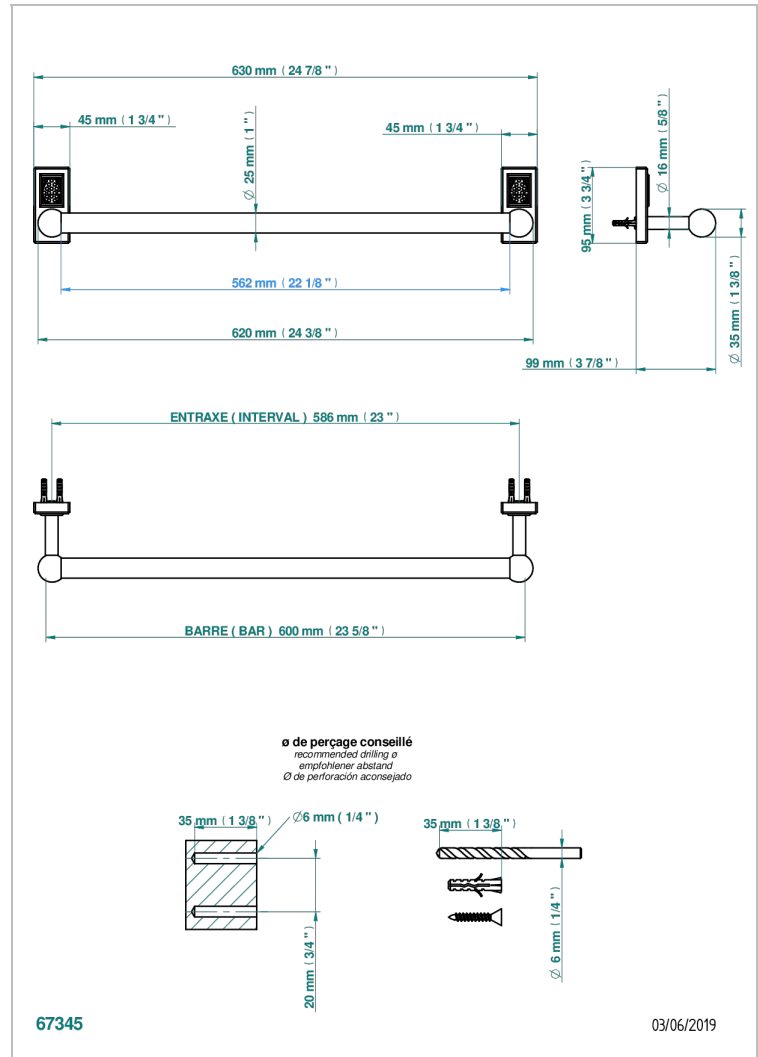

METROPOLIS CRISTAL NEGRO

A2L-526/60

Bath towel holder, length: 600 mm

THG[®]
PARIS

CARACTERÍSTICAS

- Métropolis cristal negro
- Bath towel holder, length: 600 mm

ACABADOS DISPONIBLES

Cerámica negra mate - D30
Cromo - A02
Cromo / dorado - G02
Cromo mate - C02
Dorado - F01
Dorado mate - F07