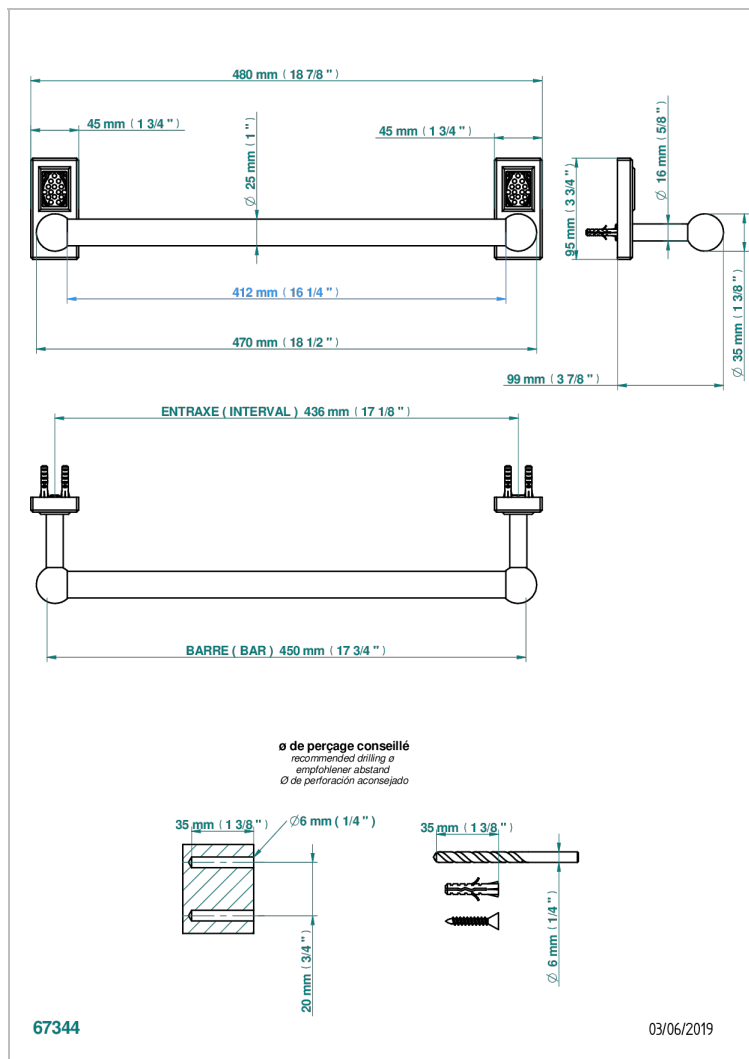

# METROPOLIS CRISTAL NOIR A MANETTES

A2M-526/45

Porte-drap de bain 1 barre fixe Ø25 mm long. 450 mm

## CARACTÉRISTIQUES

- Métropolis Cristal noir à manettes
- Porte-drap de bain 1 barre fixe Ø25 mm long. 450 mm

Vieux nickel - H28