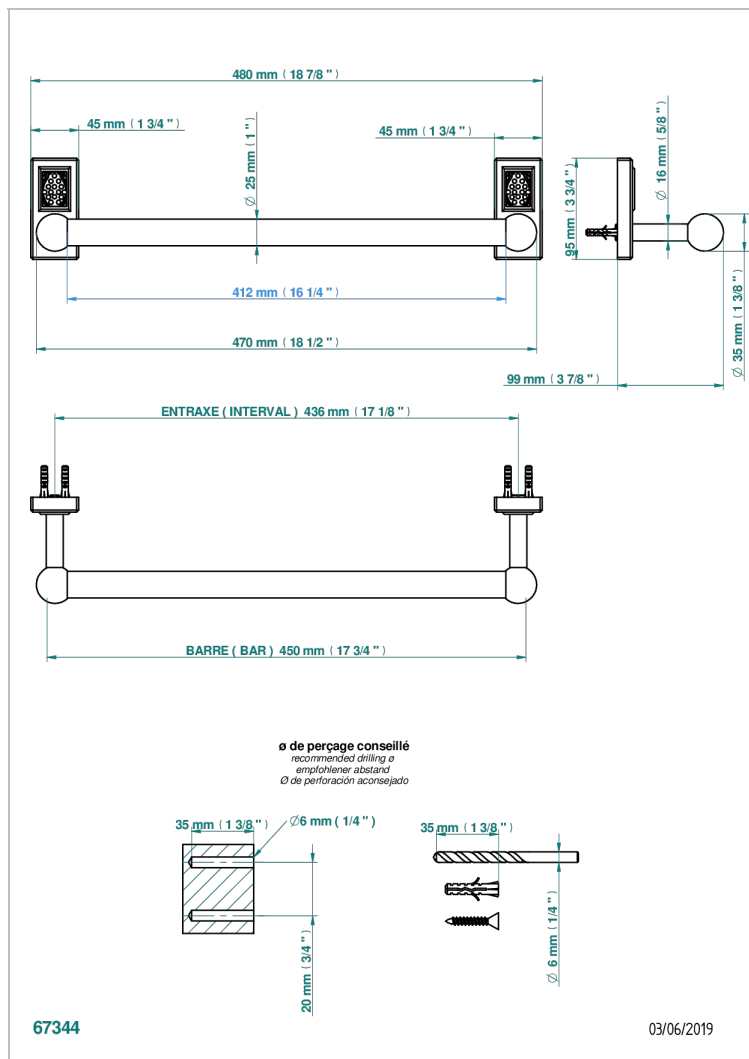

METROPOLIS CRISTAL NEGRO CON MANETAS

A2M-526/45

Bath towel holder, length: 450 mm

CARACTERÍSTICAS

- Métopolis cristal negro con manetas
- Bath towel holder, length: 450 mm

ACABADOS DISPONIBLES

Cerámica negra mate - D30
Cromo - A02
Cromo / dorado - G02
Cromo mate - C02
Dorado - F01
Dorado mate - F07