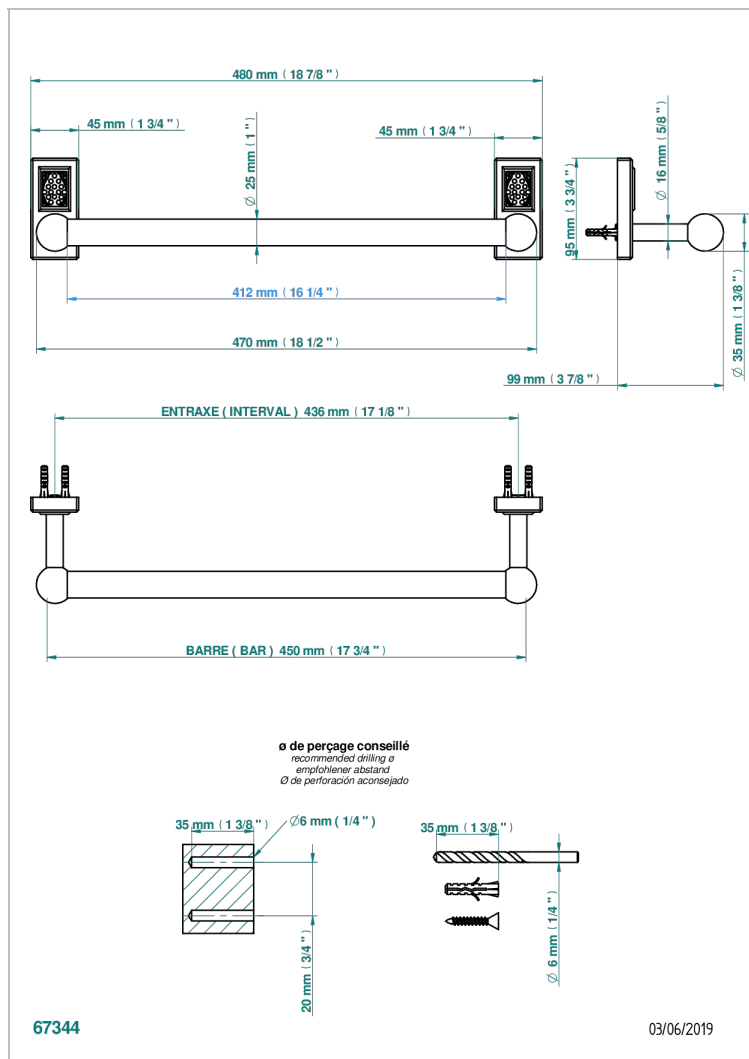

METROPOLIS CRISTAL NOIR A MANETTES

A2M-526/45

Porte-drap de bain 1 barre fixe Ø25 mm long. 450 mm

CARACTÉRISTIQUES

- Métropolis Cristal noir à manettes
- Porte-drap de bain 1 barre fixe Ø25 mm long. 450 mm

Vieux nickel - H28