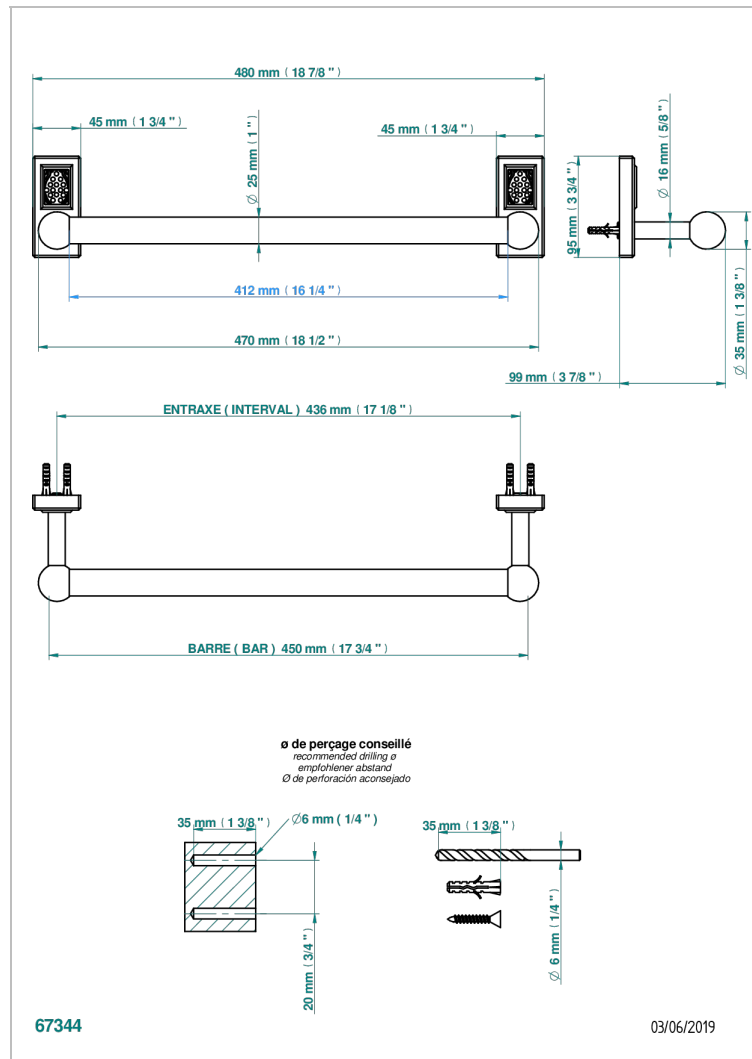

METROPOLIS CRISTAL NOIR A MANETTES

A2M-526/45

Porte-drap de bain 1 barre fixe Ø25 mm long. 450 mm

CARACTÉRISTIQUES

- Métropolis Cristal noir à manettes
- Porte-drap de bain 1 barre fixe Ø25 mm long. 450 mm

Vieux nickel - H28