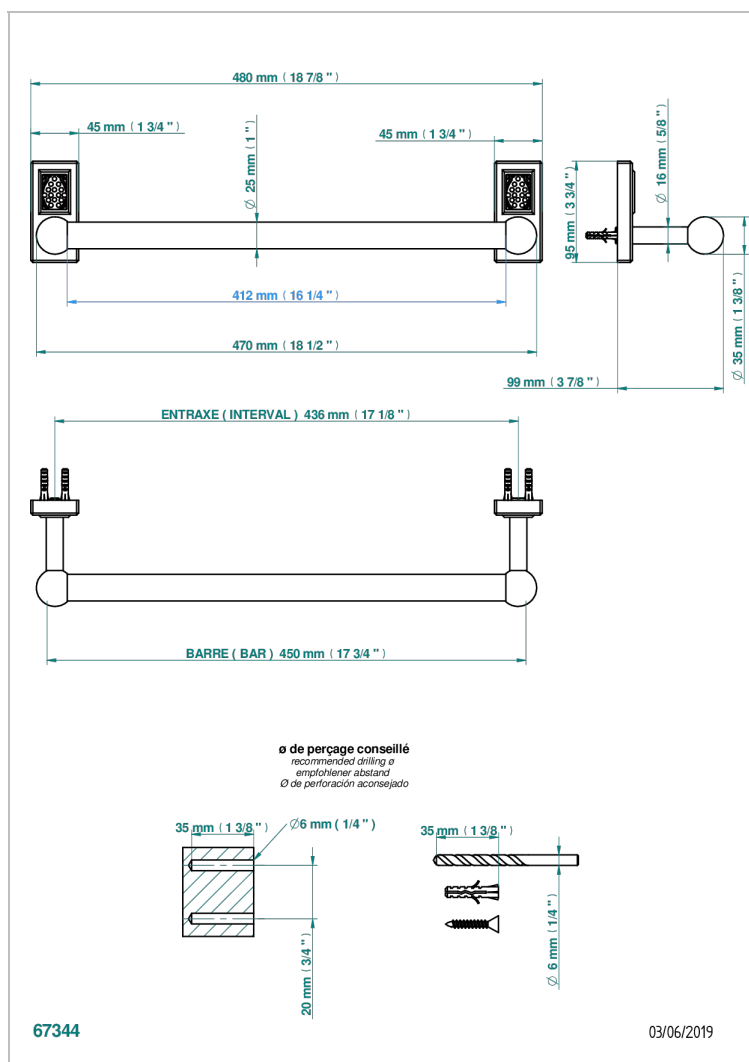

METROPOLIS CRISTAL NEGRO CON MANETAS

A2M-526/45

Bath towel holder, length: 450 mm

CARACTERÍSTICAS

- Métopolis cristal negro con manetas
- Bath towel holder, length: 450 mm

ACABADOS DISPONIBLES

Cerámica negra mate - D30
Cromo - A02
Cromo / dorado - G02
Cromo mate - C02
Dorado - F01
Dorado mate - F07