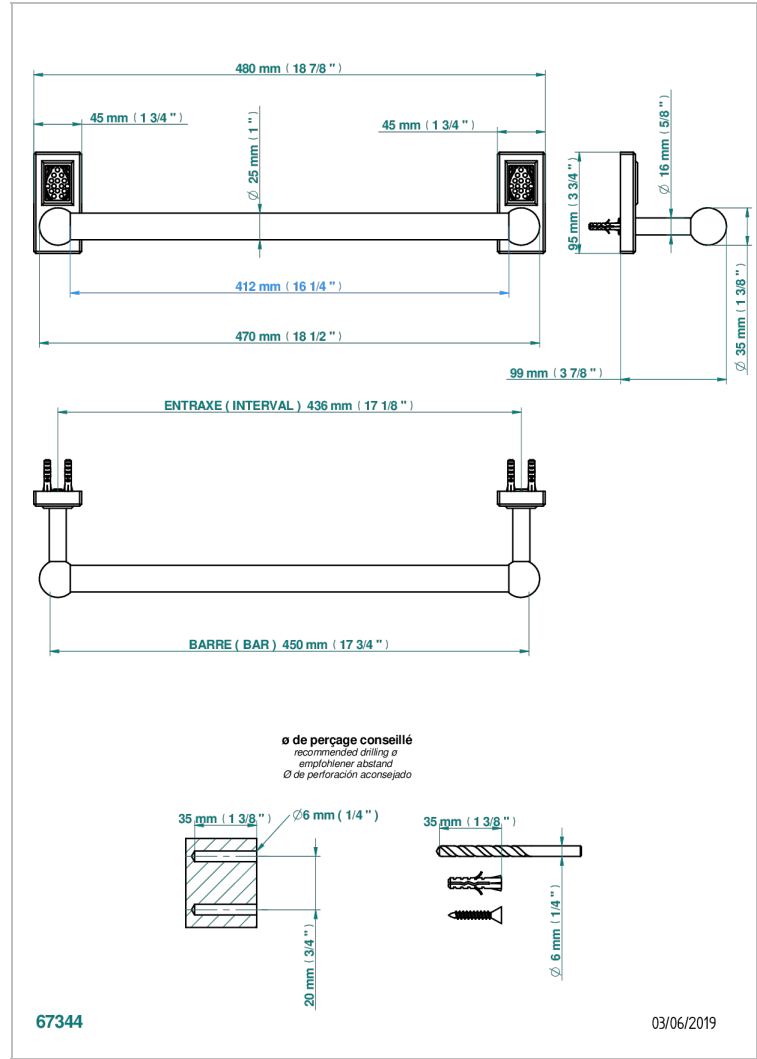

METROPOLIS CRISTAL NOIR A MANETTES

A2M-526/45

Porte-drap de bain 1 barre fixe Ø25 mm long. 450 mm

CARACTÉRISTIQUES

- Métropolis Cristal noir à manettes
- Porte-drap de bain 1 barre fixe Ø25 mm long. 450 mm

Vieux nickel - H28