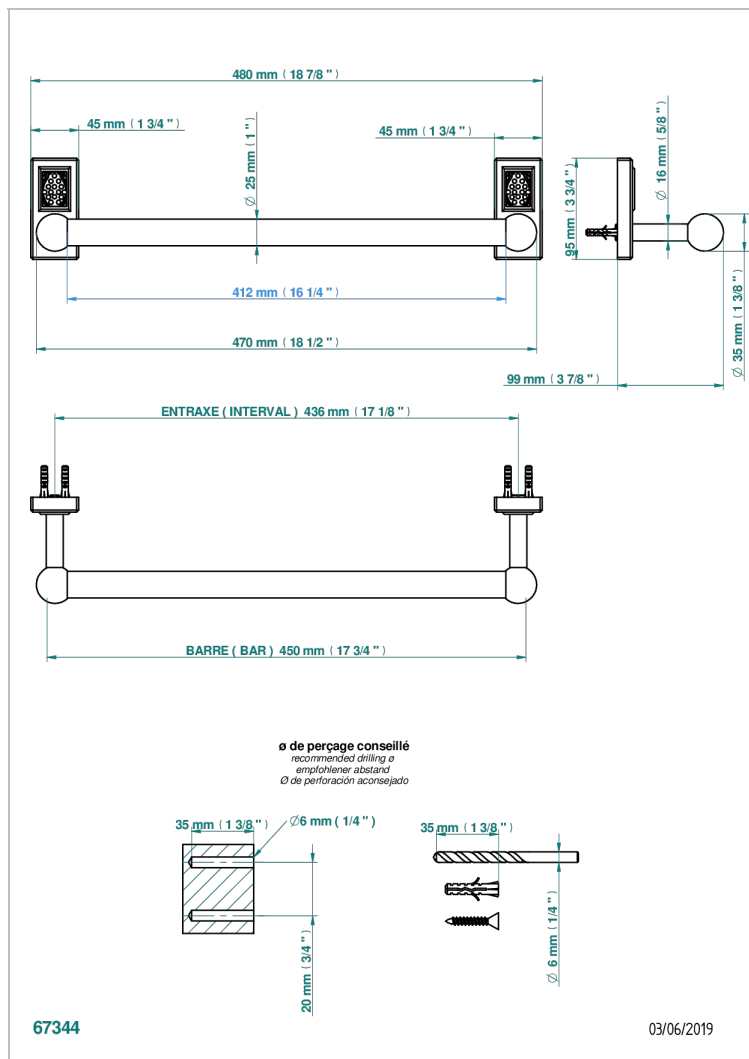

METROPOLIS CRISTAL NEGRO CON MANETAS

A2M-526/45

Bath towel holder, length: 450 mm

CARACTERÍSTICAS

- Métropolis cristal negro con manetas
- Bath towel holder, length: 450 mm

ACABADOS DISPONIBLES

Cerámica negra mate - D30
Cromo - A02
Cromo / dorado - G02
Cromo mate - C02
Dorado - F01
Dorado mate - F07