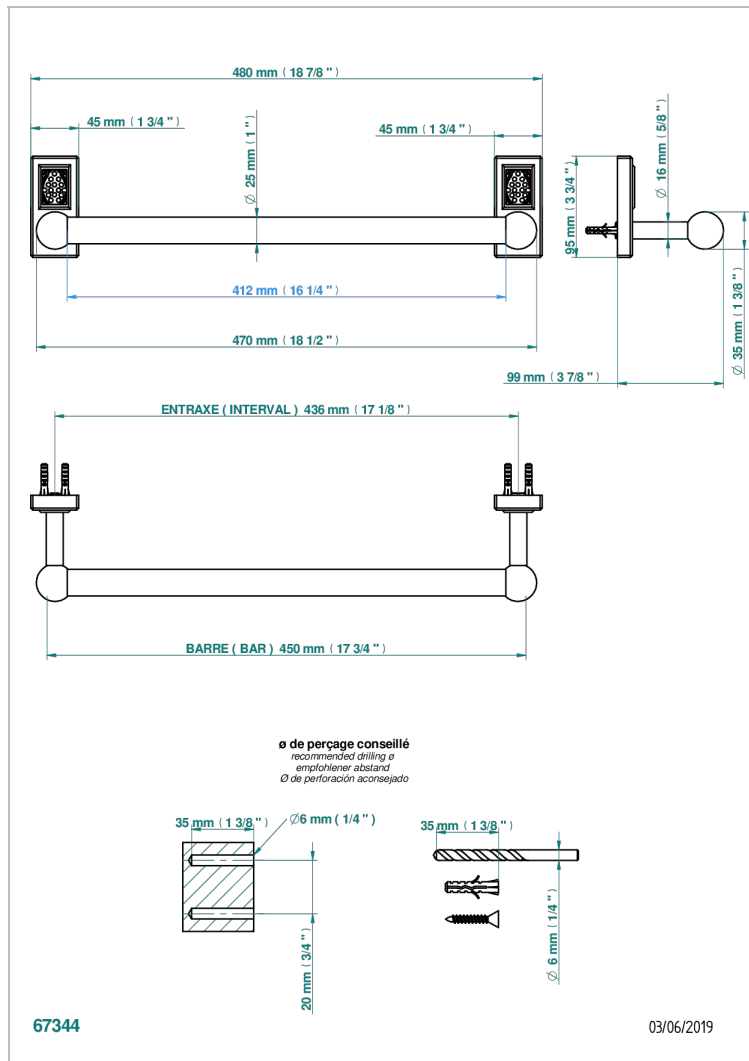

METROPOLIS BLACK CRYSTAL WITH LEVER

A2M-526/45

单杆固定浴巾架 直径25毫米 长450毫米

特色

- Métropolis Black crystal with lever
- 单杆固定浴巾架 直径25毫米 长450毫米

可选饰面

Black ceram - D30
Blush PVD - H62
Graphite PVD - H64
Matt Umber PVD - H67
Matt blush PVD - H60
Matt graphite PVD - H65