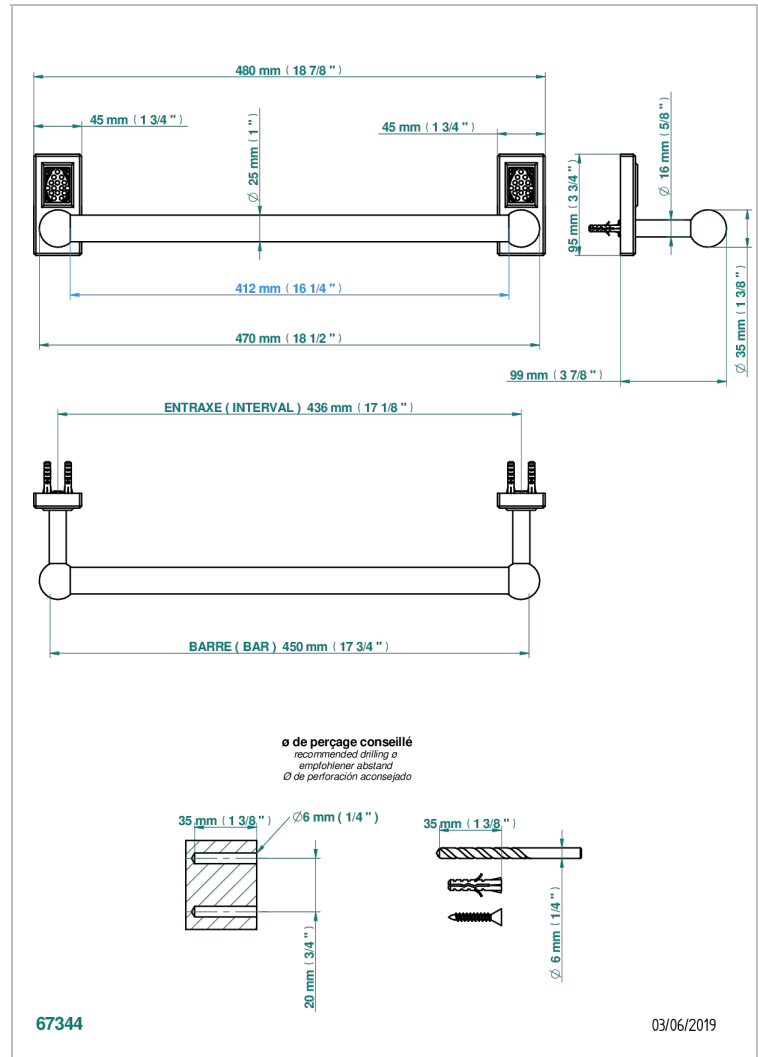

# METROPOLIS CRISTAL NOIR

A2L-526/45

Porte-drap de bain 1 barre fixe Ø25 mm long. 450 mm

THG<sup>®</sup>  
PARIS

## CARACTÉRISTIQUES

- Métropolis Cristal noir
- Porte-drap de bain 1 barre fixe Ø25 mm long. 450 mm

Vieux nickel - H28