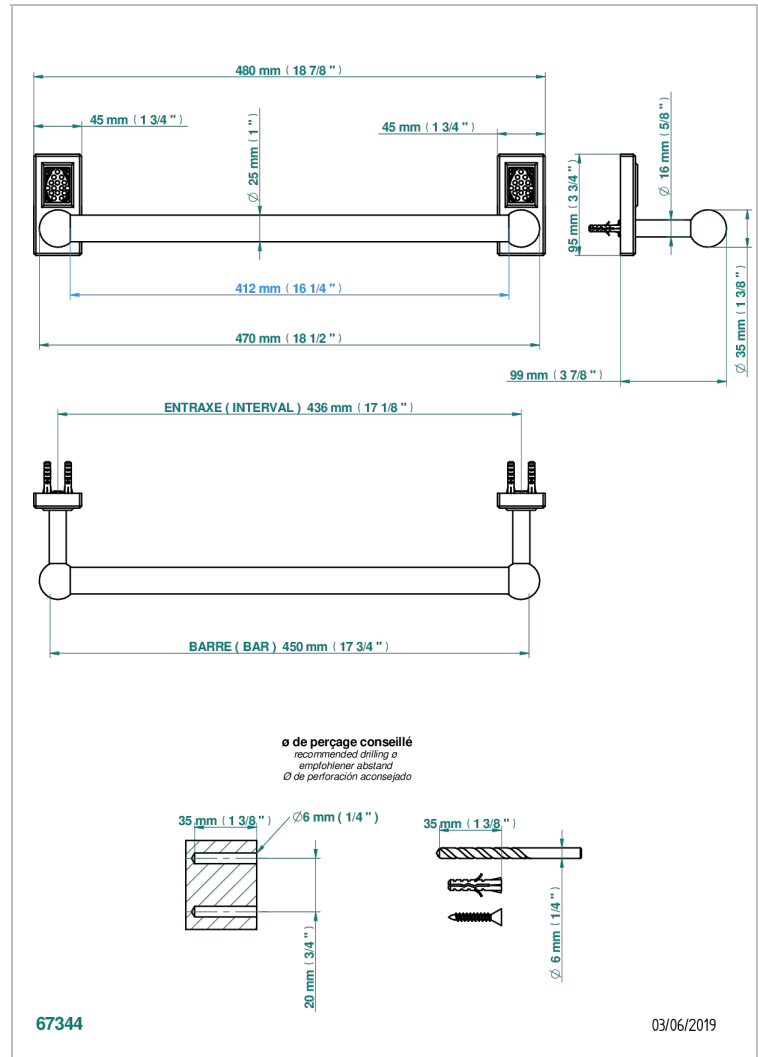

METROPOLIS CRISTAL NOIR

A2L-526/45

Porte-drap de bain 1 barre fixe Ø25 mm long. 450 mm

THG[®]
PARIS

CARACTÉRISTIQUES

- Métropolis Cristal noir
- Porte-drap de bain 1 barre fixe Ø25 mm long. 450 mm

FINITIONS DISPONIBLES

Vieux nickel - H28