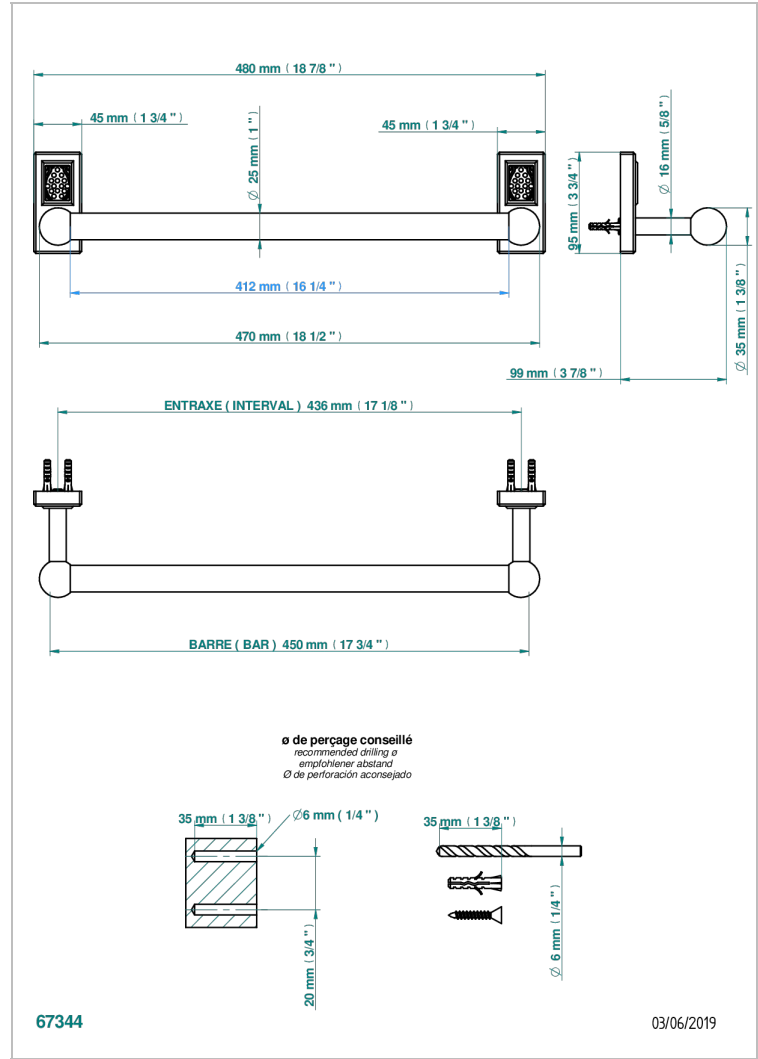

METROPOLIS CRISTAL NOIR

A2L-526/45

Porte-drap de bain 1 barre fixe Ø25 mm long. 450 mm

THG[®]
PARIS

CARACTÉRISTIQUES

- Métropolis Cristal noir
- Porte-drap de bain 1 barre fixe Ø25 mm long. 450 mm

FINITIONS DISPONIBLES

Vieux nickel - H28