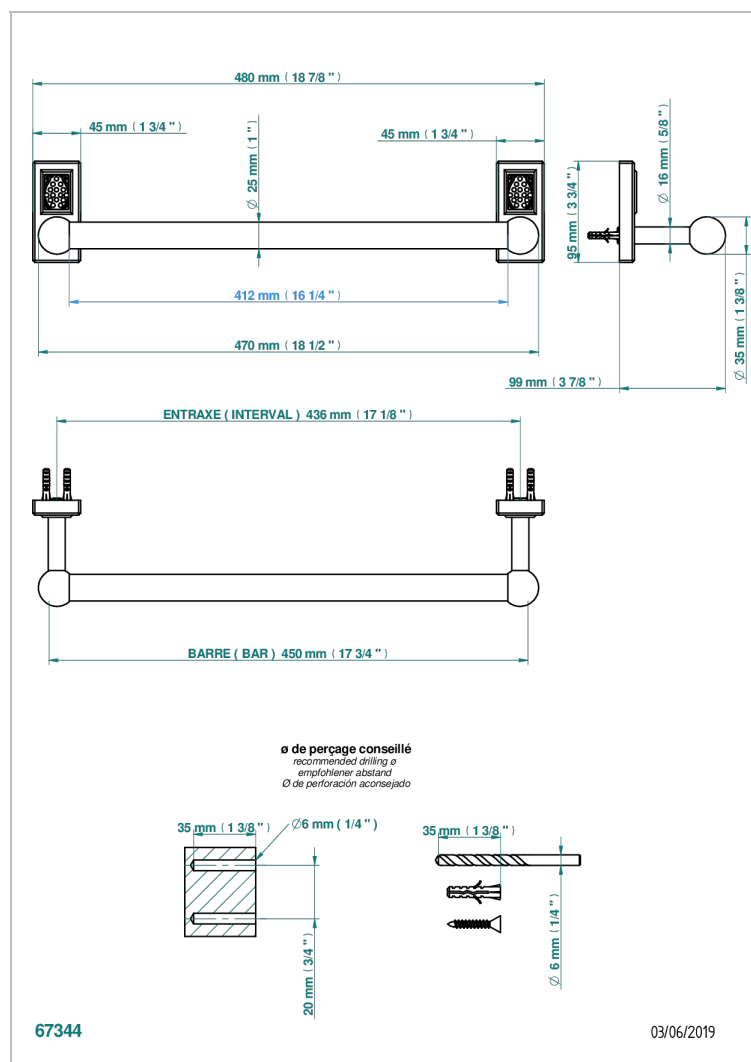

METROPOLIS, KRISTALL SCHWARZ

A2L-526/45

Badetuchstange 450 mm, Ø 25 mm

EIGENSCHAFTEN

- Métropolis, Kristall schwarz
- Badetuchstange 450 mm, Ø 25 mm

VERFÜGBARE OBERFLÄCHEN

Altnickel - H28
 Blassgold - F30
 Blassgold matt unlackiert - F31
 Chrom - A02
 Chrom / gold - G02
 Chrom matt - C02