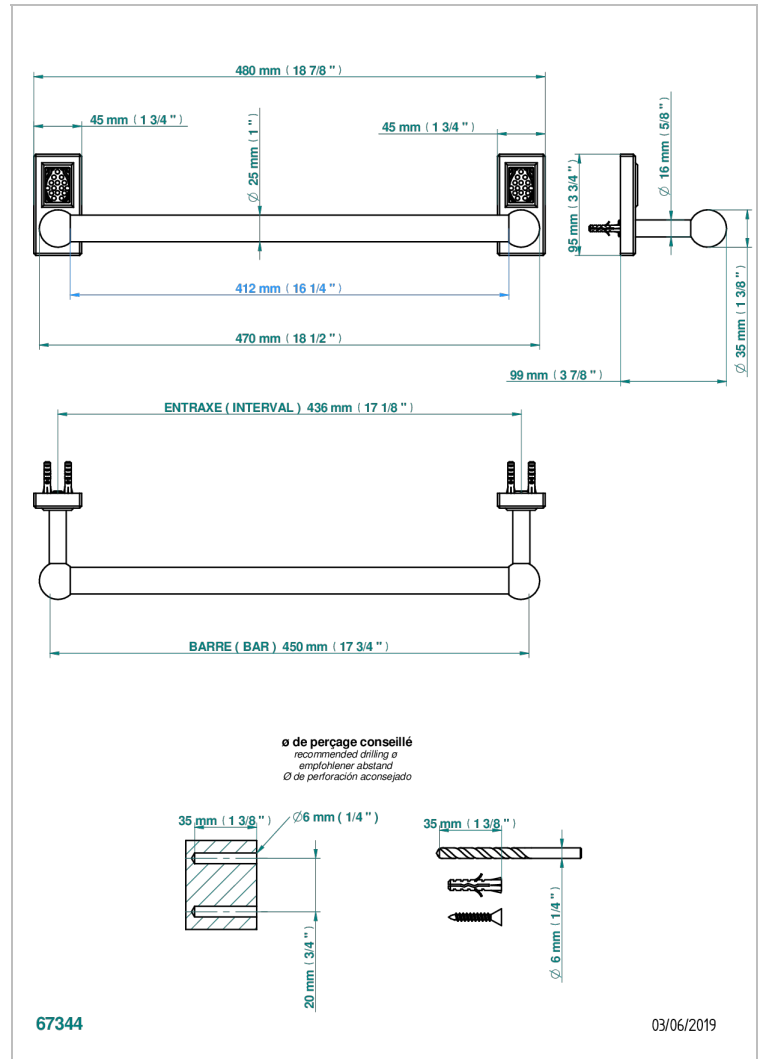

METROPOLIS CRISTAL NEGRO

A2L-526/45

Bath towel holder, length: 450 mm

THG[®]
PARIS

CARACTERÍSTICAS

- Métropolis cristal negro
- Bath towel holder, length: 450 mm

ACABADOS DISPONIBLES

Cerámica negra mate - D30
Cromo - A02
Cromo / dorado - G02
Cromo mate - C02
Dorado - F01
Dorado mate - F07