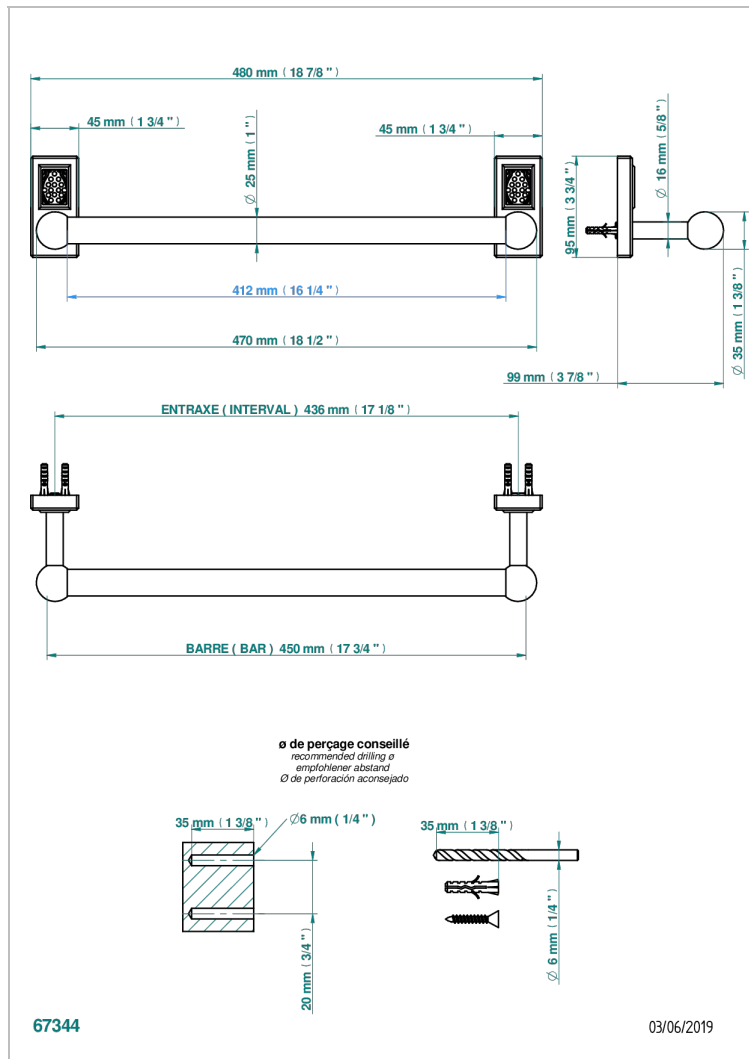

METROPOLIS BLACK CRYSTAL

A2L-526/45

单杆固定浴巾架 直径25毫米 长450毫米

THG[®]
PARIS

特色

- Métropolis Black crystal
- 单杆固定浴巾架 直径25毫米 长450毫米

可选饰面

Black ceram - D30
Blush PVD - H62
Graphite PVD - H64
Matt Umber PVD - H67
Matt blush PVD - H60
Matt graphite PVD - H65