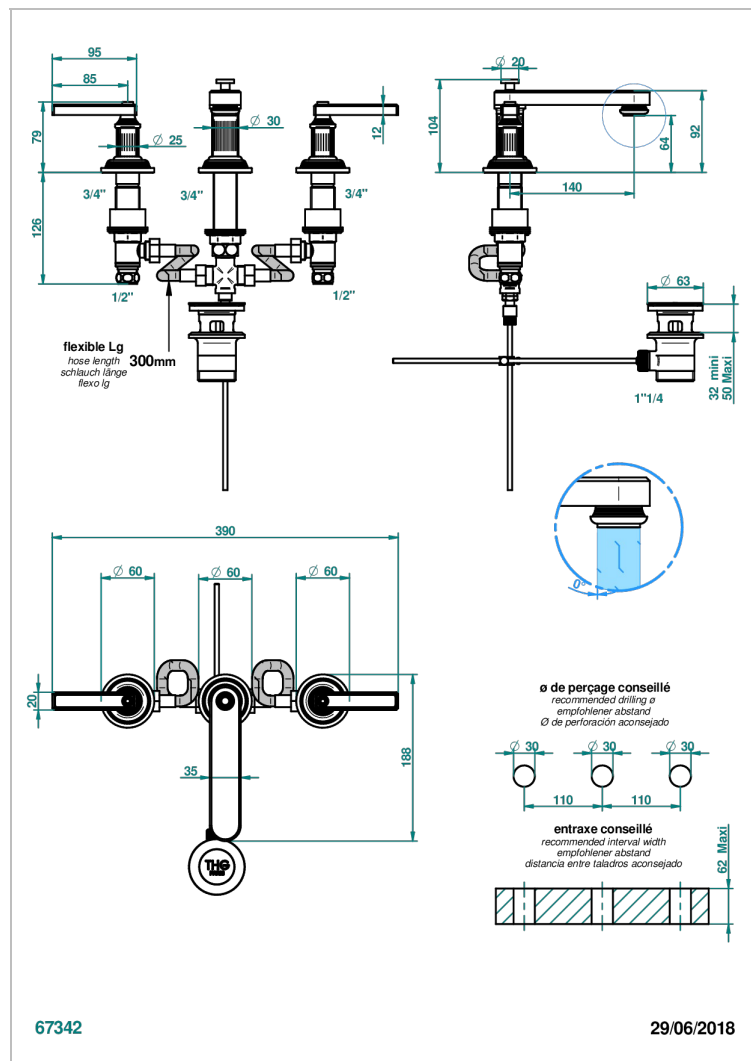

GRAND CENTRAL ONYX NOIR A MANETTES

U9N-151/W

Mélangeur de lavabo 3 trous avec vidage - certifié WRAS

CARACTÉRISTIQUES

- WRAS : 240402020

CERTIFICATIONS

FINITIONS DISPONIBLES

Bronze clair - D01
Chromé - A02
Chromé mat - C02
Doré brillant - F01
Doré mat - F07
Laiton fumé naturel - A13