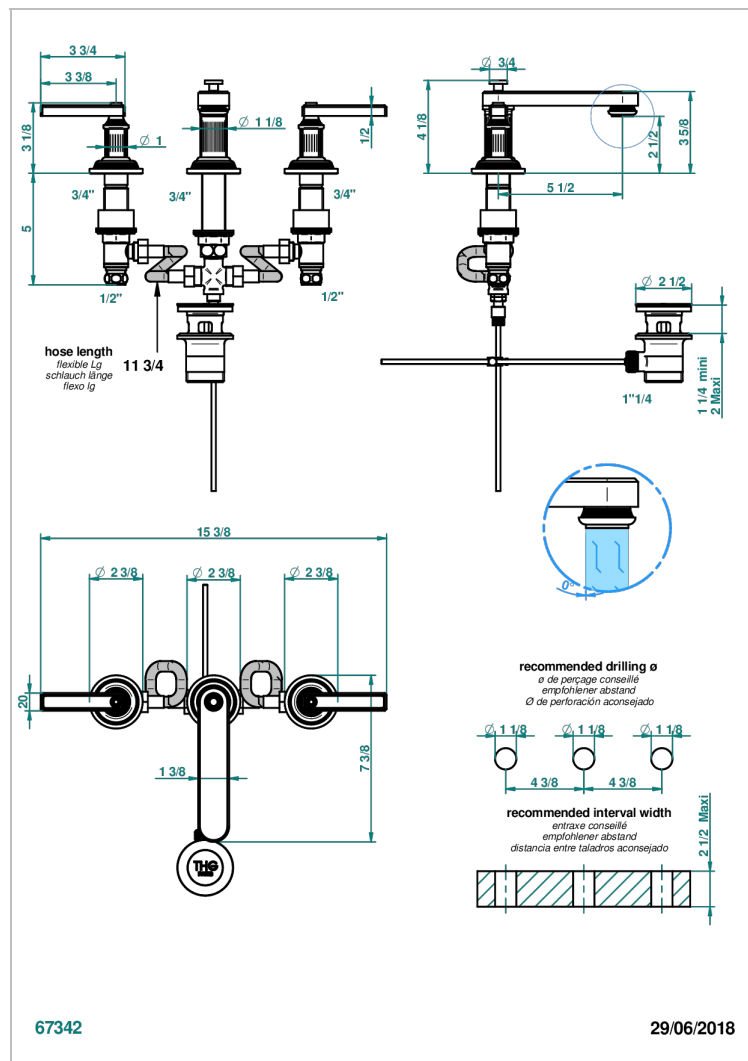

GRAND CENTRAL ONYX NOIR A MANETTES

U9N-151/W

Mélangeur de lavabo 3 trous avec vidage - certifié WRAS

CARACTÉRISTIQUES

- WRAS : 240402020

CERTIFICATIONS

FINITIONS DISPONIBLES

Bronze clair - D01
Chromé - A02
Chromé mat - C02
Doré brillant - F01
Doré mat - F07
Laiton fumé naturel - A13