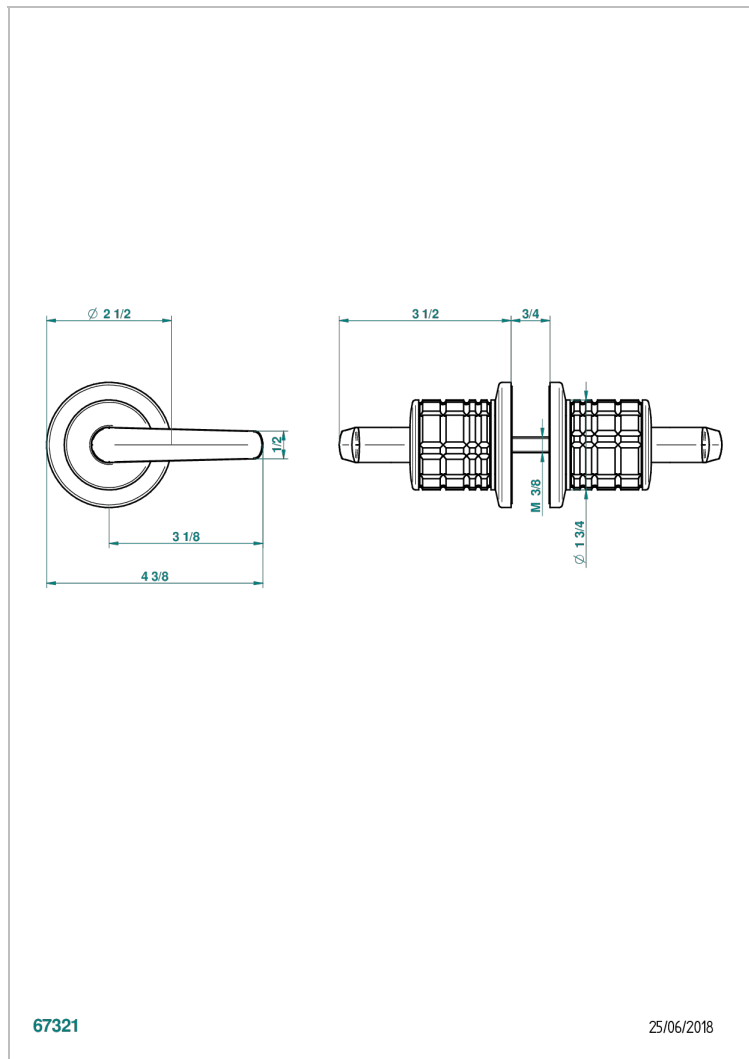

SYSTEM SQUARED METAL WITH LEVER

G9F-638V

大号按钮（一对）

67321

25/06/2018

特色

- System Squared Metal with lever
- 大号按钮（一对）

可选饰面