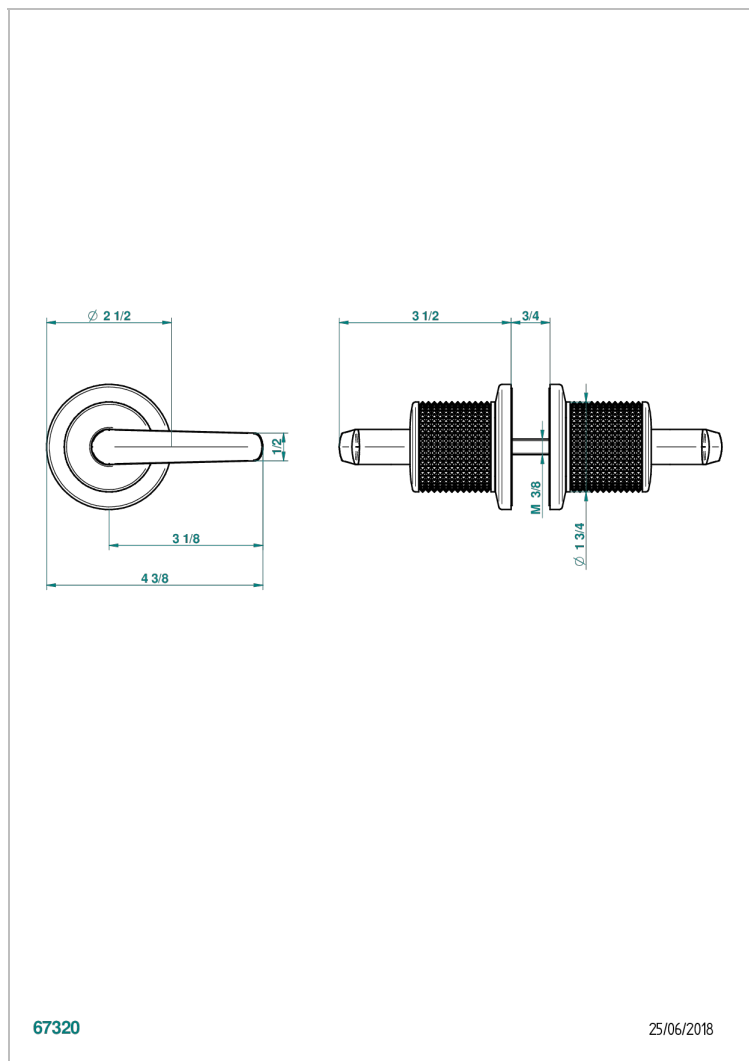

# SYSTEM DIAMOND METAL WITH LEVER

G9D-638V

THG<sup>®</sup>  
PARIS

Conjunto de dos tiradores grande modelo

67320

25/06/2018

## CARACTERÍSTICAS

- System Diamond Metal with lever
- Conjunto de dos tiradores grande modelo