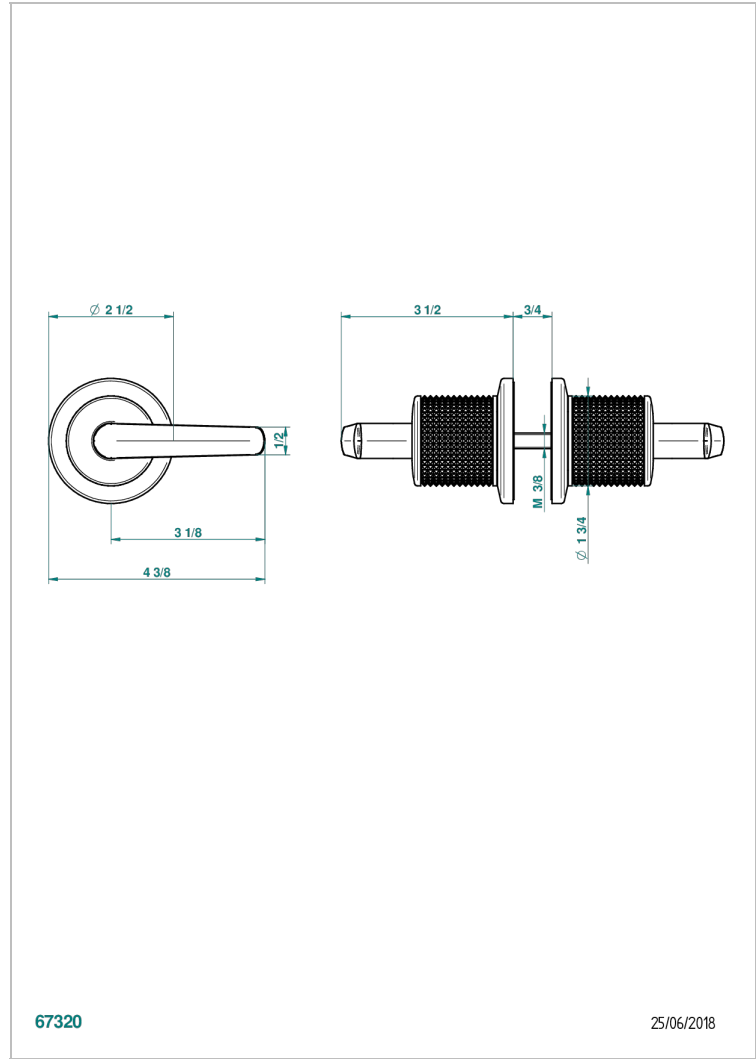

SYSTEM DIAMOND METAL WITH LEVER

G9D-638V

大号按钮（一对）

THG[®]
PARIS

特色

- System Diamond Metal with lever
- 大号按钮（一对）

可选饰面

Black ceram - D30
Blush PVD - H62
Graphite PVD - H64
Matt Umber PVD - H67
Matt blush PVD - H60
Matt graphite PVD - H65

抛光镍 - B01
浅金 - F30
漆面铜 - D01