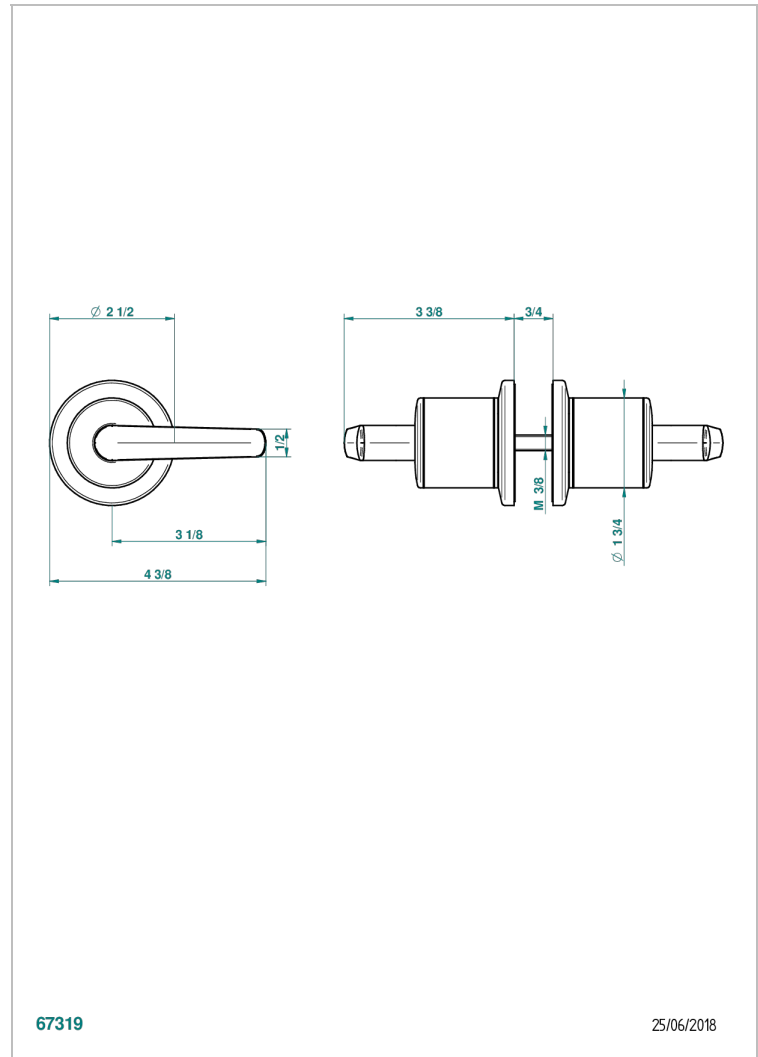

# SYSTEM SMOOTH METAL WITH LEVER

G9B-638V

Conjunto de dos tiradores grande modelo

THG<sup>®</sup>  
PARIS

## CARACTERÍSTICAS

- System Smooth Metal with lever
- Conjunto de dos tiradores grande modelo